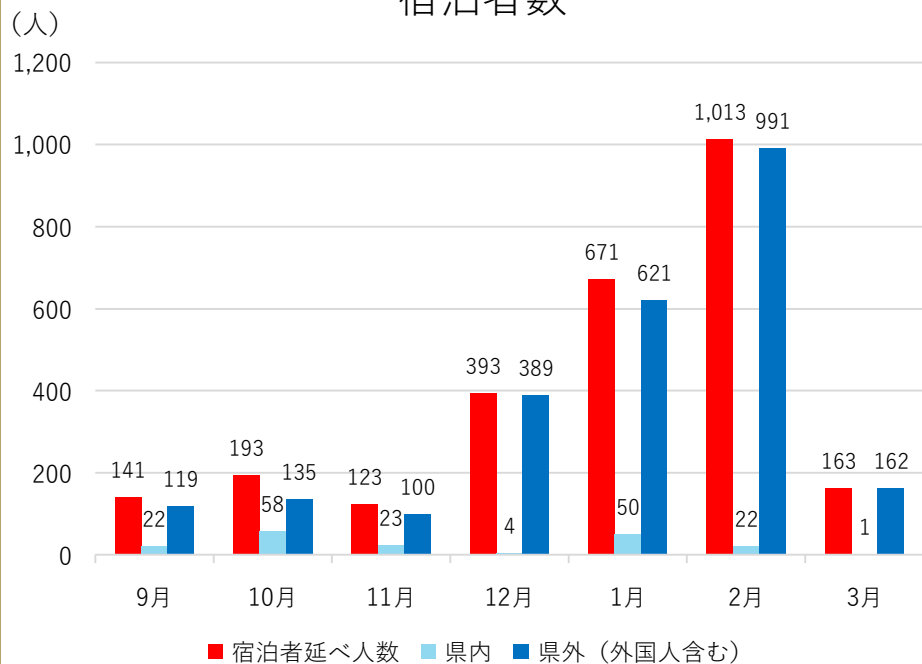

【宿泊者内訳】

【国別内訳】

合計 4人

【国別内訳】

単位 (人)

韓国	中国	香港	台湾	アメリカ	カナダ	イギリス	ドイツ	フランス	ロシア	シンガポール
0	0	0	0	0	0	0	0	0	0	0
タイ	マレーシア	インド	オーストラリア	インドネシア	ベトナム	フィリピン	イタリア	スペイン	その他	
0	0	0	0	0	0	0	0	4	0	

蔵王ペンション村 宿泊者数統計調査報告(令和7年9月～令和8年3月)

宿泊者数

訪日外国人宿泊数

【国別内訳 (令和7年4月～)】

韓国	中国	香港	台湾	アメリカ	カナダ	イギリス	ドイツ	フランス	ロシア	シンガポール
5 (1.3%)	27 (6.9%)	93 (23.7%)	85 (21.7%)	12 (3.1%)	0	18 (4.6%)	0	13 (3.3%)	0	12 (3.1%)
タイ	マレーシア	インド	オーストラリア	インドネシア	ベトナム	フィリピン	イタリア	スペイン	その他	合計
0	42 (10.7%)	0	15 (3.8%)	12 (3.1%)	22 (5.6%)	7 (1.8%)	0	23 (5.8%)	6 (1.5%)	392 (100%)