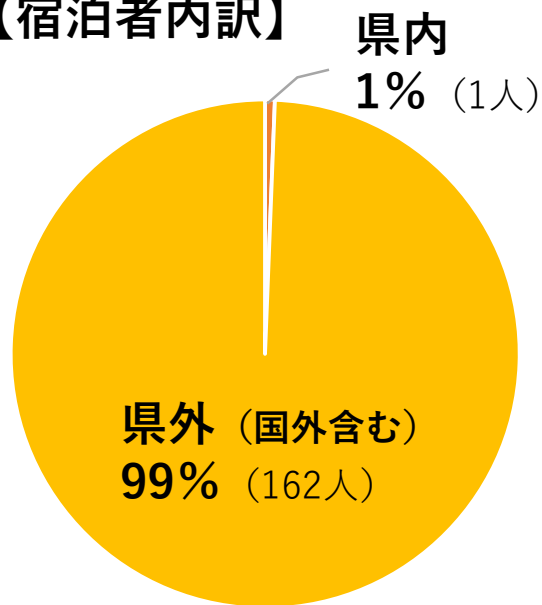

蔵王ペンション村 宿泊者数統計調査報告(単月:令和8年3月)

※5施設回答

総計 (延人数)

163人

客室数 38室

収容人数 78人

客室稼働率 ー

従業員数 ー

【宿泊者内訳】

【国別内訳】

合計 4人

【国別内訳】

単位 (人)

韓国	中国	香港	台湾	アメリカ	カナダ	イギリス	ドイツ	フランス	ロシア	シンガポール
0	0	0	0	0	0	0	0	0	0	0
タイ	マレーシア	インド	オーストラリア	インドネシア	ベトナム	フィリピン	イタリア	スペイン	その他	
0	0	0	0	0	0	0	0	4	0	

蔵王ペンション村 宿泊者数統計調査報告(令和7年9月～令和8年3月)

宿泊者数

訪日外国人宿泊数

【国別内訳 (令和7年4月～)】

韓国	中国	香港	台湾	アメリカ	カナダ	イギリス	ドイツ	フランス	ロシア	シンガポール
5 (1.3%)	27 (6.9%)	93 (23.7%)	85 (21.7%)	12 (3.1%)	0	18 (4.6%)	0	13 (3.3%)	0	12 (3.1%)
タイ	マレーシア	インド	オーストラリア	インドネシア	ベトナム	フィリピン	イタリア	スペイン	その他	合計
0	42 (10.7%)	0	15 (3.8%)	12 (3.1%)	22 (5.6%)	7 (1.8%)	0	23 (5.8%)	6 (1.5%)	392 (100%)