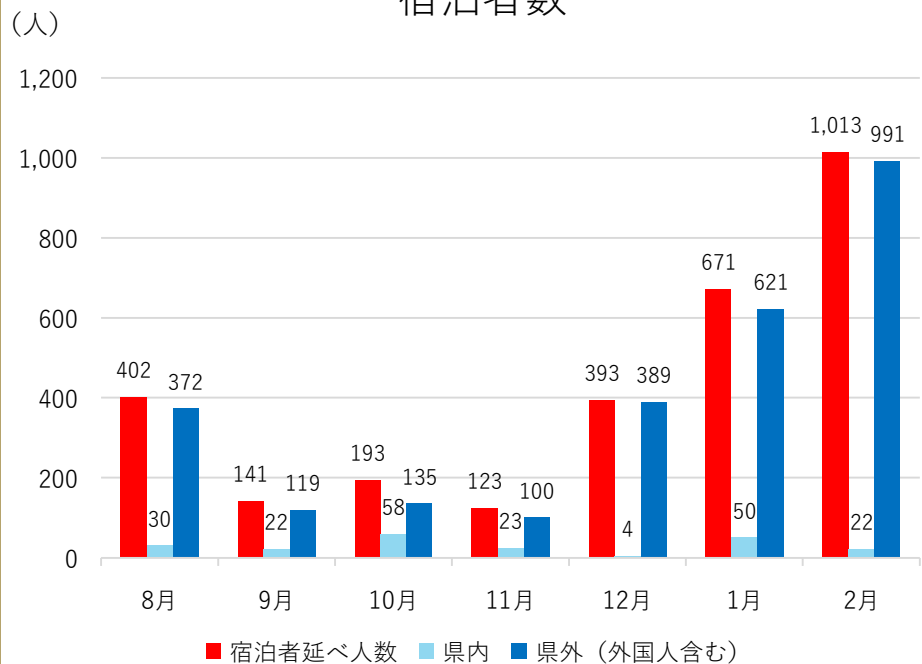

【宿泊者内訳】

【国別内訳】

合計 **122人**

【国別内訳】

単位 (人)

韓国	中国	香港	台湾	アメリカ	カナダ	イギリス	ドイツ	フランス	ロシア	シンガポール
0	4	38	28	2	0	6	0	8	0	12
タイ	マレーシア	インド	オーストラリア	インドネシア	ベトナム	フィリピン	イタリア	スペイン	その他	
0	0	0	6	0	2	3	0	13	0	

蔵王ペンション村 宿泊者数統計調査報告(令和7年8月～令和8年2月)

宿泊者数

訪日外国人宿泊数

【国別内訳 (令和7年4月～)】

韓国	中国	香港	台湾	アメリカ	カナダ	イギリス	ドイツ	フランス	ロシア	シンガポール
5 (1.3%)	27 (7%)	93 (24%)	85 (21.9%)	12 (3.1%)	0	18 (4.6%)	0	13 (3.3%)	0	12 (3.1%)
タイ	マレーシア	インド	オーストラリア	インドネシア	ベトナム	フィリピン	イタリア	スペイン	その他	合計
0	42 (10.8%)	0	15 (3.9%)	12 (3.1%)	22 (5.7%)	7 (1.8%)	0	19 (4.9%)	6 (1.5%)	388 (100%)