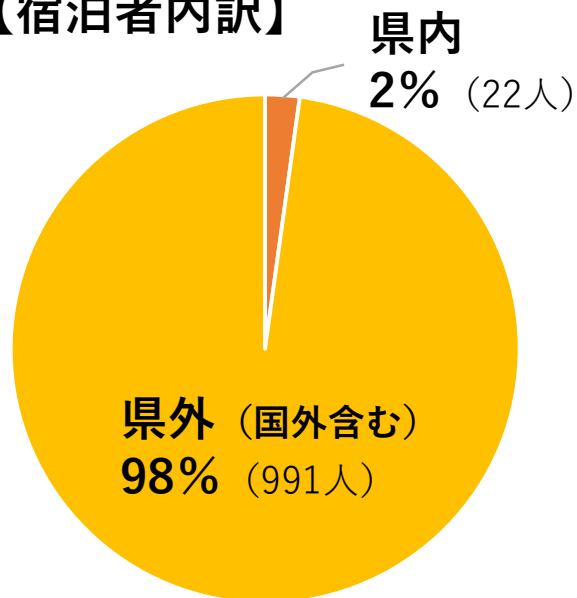

蔵王ペンション村 宿泊者数統計調査報告(単月:令和8年2月)

※5施設回答

総計 (延人数)

1,013人

客室数 38室

収容人数 91人

客室稼働率 —

従業員数 —

【宿泊者内訳】

【国別内訳】

合計 **122人**

【国別内訳】

単位 (人)

韓国	中国	香港	台湾	アメリカ	カナダ	イギリス	ドイツ	フランス	ロシア	シンガポール
0	4	38	28	2	0	6	0	8	0	12
タイ	マレーシア	インド	オーストラリア	インドネシア	ベトナム	フィリピン	イタリア	スペイン	その他	
0	0	0	6	0	2	3	0	13	0	

蔵王ペンション村 宿泊者数統計調査報告(令和7年8月～令和8年2月)

宿泊者数

訪日外国人宿泊数

【国別内訳 (令和7年4月～)】

韓国	中国	香港	台湾	アメリカ	カナダ	イギリス	ドイツ	フランス	ロシア	シンガポール
5 (1.3%)	27 (7%)	93 (24%)	85 (21.9%)	12 (3.1%)	0	18 (4.6%)	0	13 (3.3%)	0	12 (3.1%)
タイ	マレーシア	インド	オーストラリア	インドネシア	ベトナム	フィリピン	イタリア	スペイン	その他	合計
0	42 (10.8%)	0	15 (3.9%)	12 (3.1%)	22 (5.7%)	7 (1.8%)	0	19 (4.9%)	6 (1.5%)	388 (100%)