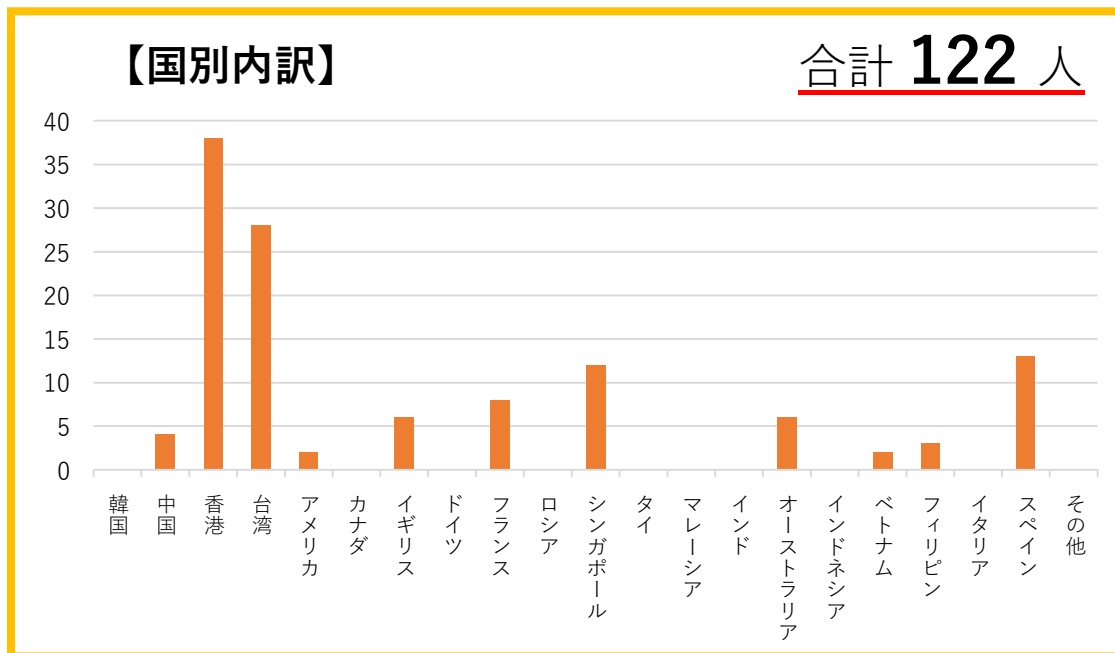

蔵王ペンション村 宿泊者数統計調査報告(単月:令和8年2月)

※5施設回答

総計 (延人数)

1,013人

客室数 38室

収容人数 91人

客室稼働率 —

従業員数 —

【宿泊者内訳】

【国別内訳】

合計 **122人**

【国別内訳】

単位 (人)

韓国	中国	香港	台湾	アメリカ	カナダ	イギリス	ドイツ	フランス	ロシア	シンガポール
0	4	38	28	2	0	6	0	8	0	12
タイ	マレーシア	インド	オーストラリア	インドネシア	ベトナム	フィリピン	イタリア	スペイン	その他	
0	0	0	6	0	2	3	0	13	0	

蔵王ペンション村 宿泊者数統計調査報告(令和7年8月～令和8年2月)

宿泊者数

訪日外国人宿泊数

【国別内訳 (令和7年4月～)】

韓国	中国	香港	台湾	アメリカ	カナダ	イギリス	ドイツ	フランス	ロシア	シンガポール
5 (1.3%)	27 (7%)	93 (24%)	85 (21.9%)	12 (3.1%)	0	18 (4.6%)	0	13 (3.3%)	0	12 (3.1%)
タイ	マレーシア	インド	オーストラリア	インドネシア	ベトナム	フィリピン	イタリア	スペイン	その他	合計
0	42 (10.8%)	0	15 (3.9%)	12 (3.1%)	22 (5.7%)	7 (1.8%)	0	19 (4.9%)	6 (1.5%)	388 (100%)