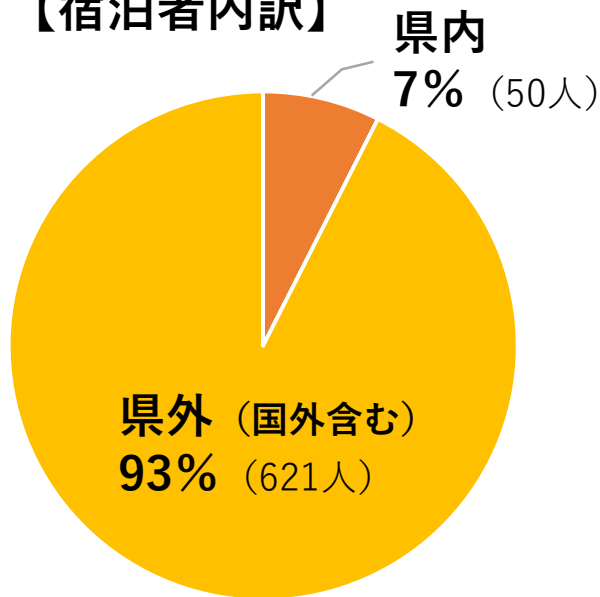

# 蔵王ペンション村 宿泊者数統計調査報告(単月:令和8年1月) ※5施設回答

総計 (延人数)

**671人**

客室数 38室

収容人数 91人

客室稼働率 —

従業員数 —

## 【宿泊者内訳】

## 【国別内訳】

合計 **81人**

## 【国別内訳 (令和7年4月～)】

韓国	中国	香港	台湾	アメリカ	カナダ	イギリス	ドイツ	フランス	ロシア	シンガポール
5 (1.9%)	23 (8.6%)	55 (20.7%)	57 (21.4%)	10 (3.7%)	0	12 (4.5%)	0	5 (1.9%)	0	0
タイ	マレーシア	インド	オーストラリア	インドネシア	ベトナム	フィリピン	イタリア	スペイン	その他	合計
0	42 (15.8%)	0	9 (3.4%)	12 (4.5%)	20 (7.5%)	4 (1.5%)	0	6 (2.3%)	6 (2.3%)	266 (100%)