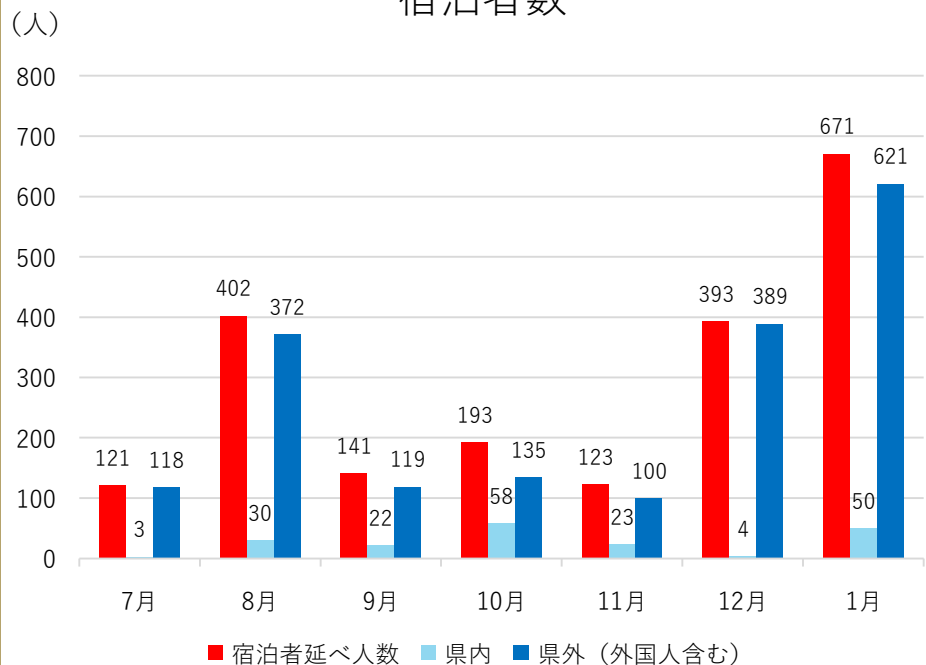

蔵王ペンション村 宿泊者数統計調査報告(令和7年7月～令和8年1月)

宿泊者数