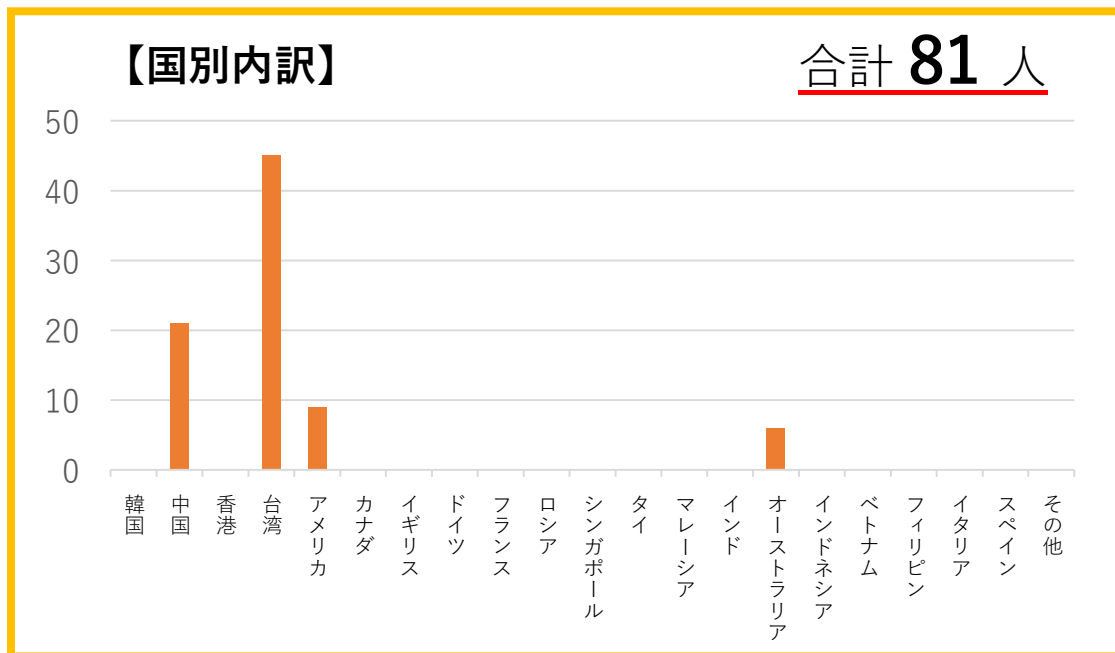

【国別内訳】

合計 **81人**

【国別内訳】

単位 (人)

韓国	中国	香港	台湾	アメリカ	カナダ	イギリス	ドイツ	フランス	ロシア	シンガポール
0	21	0	45	9	0	0	0	0	0	0
タイ	マレーシア	インド	オーストラリア	インドネシア	ベトナム	フィリピン	イタリア	スペイン	その他	
0	0	0	6	0	0	0	0	0	0