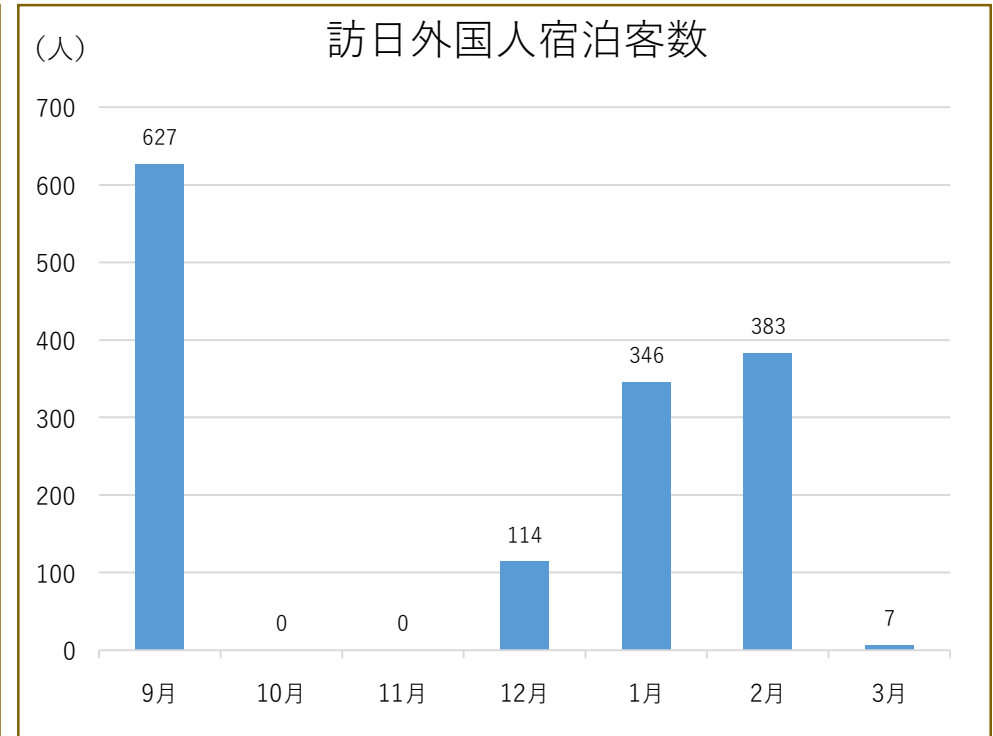

蔵王坊平ペンション村 宿泊者数統計調査報告(令和7年9月～令和8年3月)

【国別内訳 (令和7年4月～)】

単位(人)

韓国	中国	香港	台湾	アメリカ	カナダ	イギリス	ドイツ	フランス	ロシア	シンガポール
1 (0.1%)	33 (2.2%)	414 (27.3%)	85 (5.6%)	94 (6.2%)	5 (0.3%)	0	6 (0.4%)	24 (1.6%)	0	64 (4.2%)
タイ	マレーシア	インド	オーストラリア	インドネシア	ベトナム	フィリピン	イタリア	スペイン	その他	合計
130 (8.5%)	0	0	15 (1%)	0	0	5 (0.3%)	0	0	643 (42.3%)	1,519 (100%)