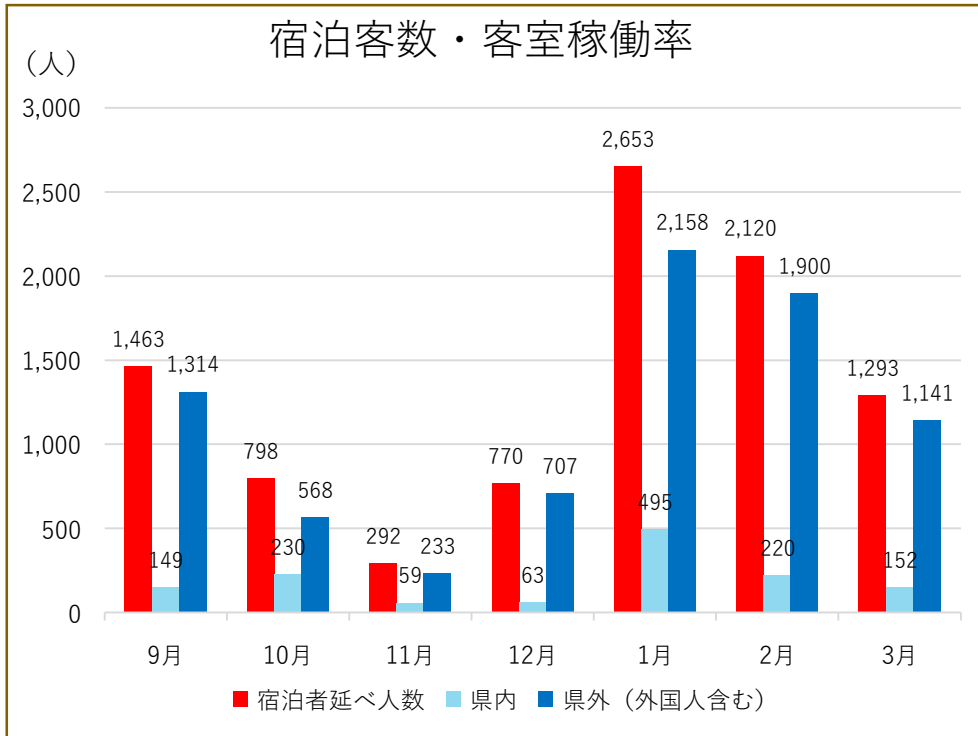

蔵王坊平ペンション村 宿泊者数統計調査報告(令和7年9月～令和8年3月)

【国別内訳 (令和7年4月～)】

単位(人)

韓国	中国	香港	台湾	アメリカ	カナダ	イギリス	ドイツ	フランス	ロシア	シンガポール
1 (0.1%)	33 (2.2%)	414 (27.3%)	85 (5.6%)	94 (6.2%)	5 (0.3%)	0	6 (0.4%)	24 (1.6%)	0	64 (4.2%)
タイ	マレーシア	インド	オーストラリア	インドネシア	ベトナム	フィリピン	イタリア	スペイン	その他	合計
130 (8.5%)	0	0	15 (1%)	0	0	5 (0.3%)	0	0	643 (42.3%)	1,519 (100%)