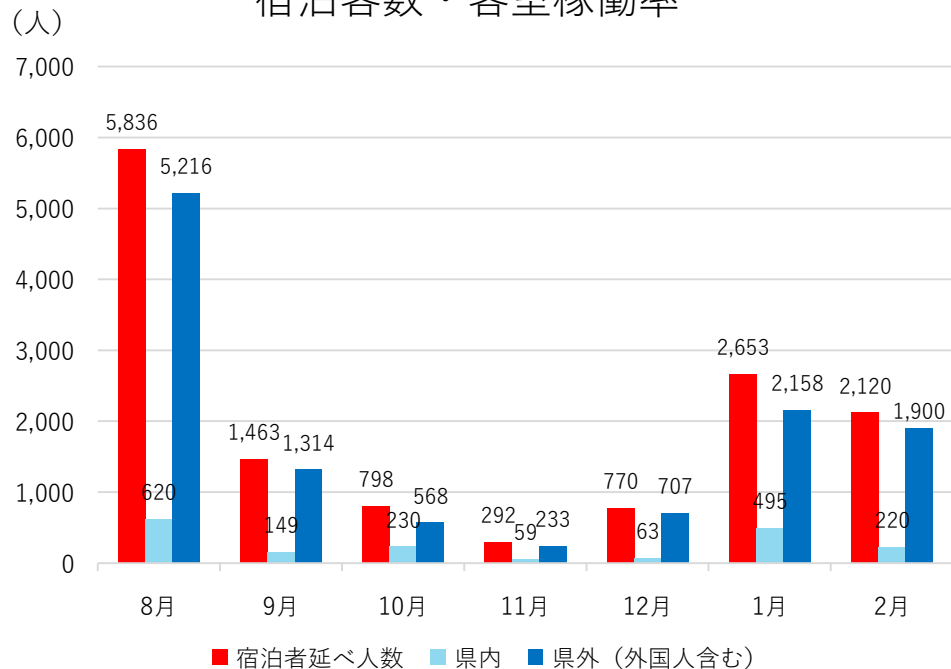

蔵王坊平ペンション村 宿泊者数統計調査報告(令和7年8月～令和8年2月)

宿泊客数・客室稼働率