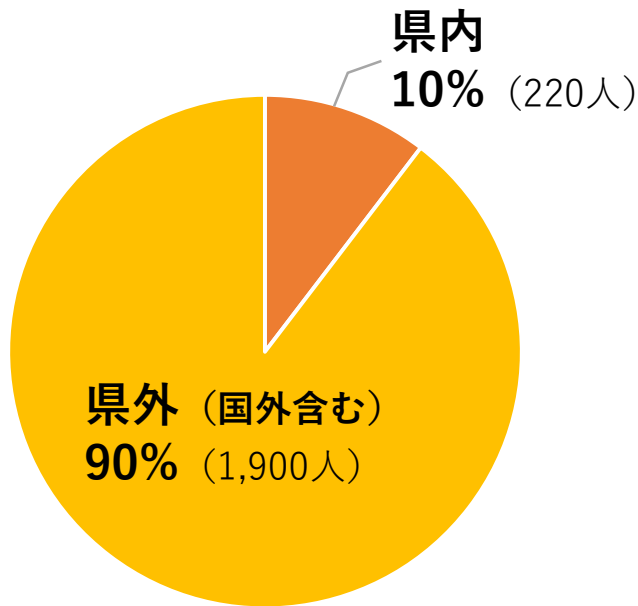

# 蔵王坊平ペンション村 宿泊者数統計調査報告(単月:令和8年2月) ※6施設回答

**総計** (延人数)

**2,120人**

客室数 **90室**

収容人数 **402人**

客室稼働率 **—%**

従業員数 **24人**

**【国別内訳】**

単位(人)

韓国	中国	香港	台湾	アメリカ	カナダ	イギリス	ドイツ	フランス	ロシア	シンガポール
0	16	204	34	40	0	0	6	4	0	48
タイ	マレーシア	インド	オーストラリア	インドネシア	ベトナム	フィリピン	イタリア	スペイン	その他	
16	0	0	15	0	0	0	0	0	0	