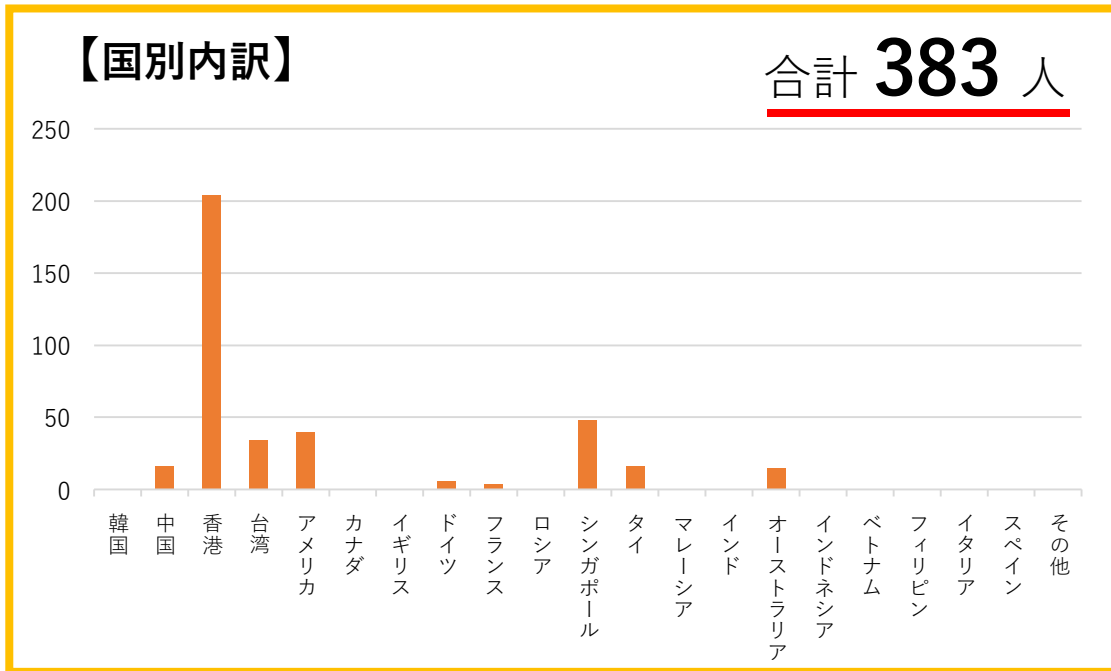

# 蔵王坊平ペンション村 宿泊者数統計調査報告(単月:令和8年2月) ※6施設回答

**総計** (延人数)

**2,120人**

客室数 **90室**

収容人数 **402人**

客室稼働率 **—%**

従業員数 **24人**

**【国別内訳】**

単位(人)

韓国	中国	香港	台湾	アメリカ	カナダ	イギリス	ドイツ	フランス	ロシア	シンガポール
0	16	204	34	40	0	0	6	4	0	48
タイ	マレーシア	インド	オーストラリア	インドネシア	ベトナム	フィリピン	イタリア	スペイン	その他	
16	0	0	15	0	0	0	0	0	0	