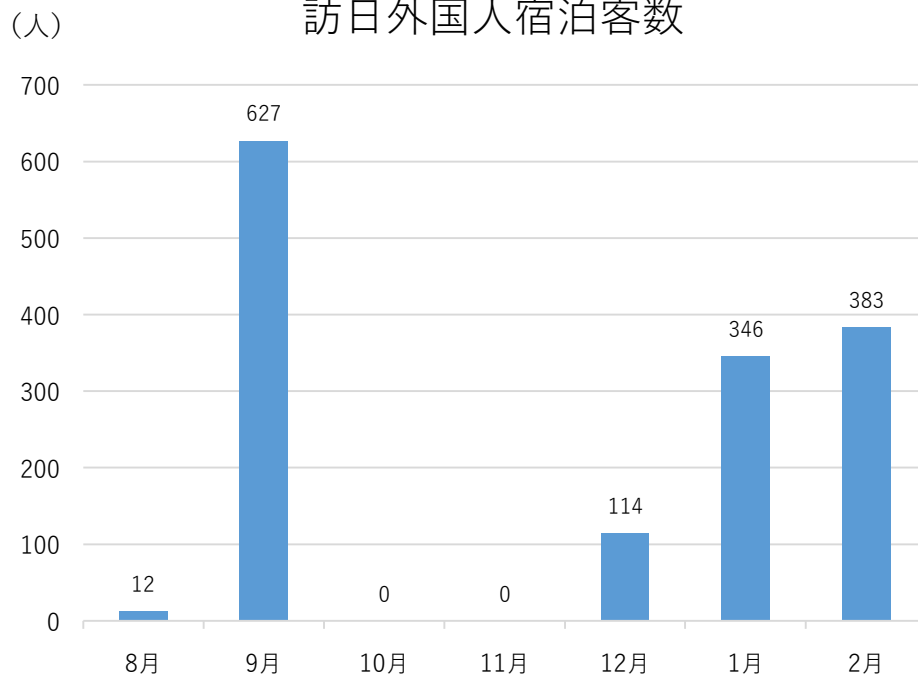

訪日外国人宿泊客数

【国別内訳 (令和7年4月～)】

単位(人)

韓国	中国	香港	台湾	アメリカ	カナダ	イギリス	ドイツ	フランス	ロシア	シンガポール
1 (0.1%)	33 (2.2%)	414 (27.4%)	83 (5.5%)	94 (6.2%)	5 (0.3%)	0	6 (0.4%)	24 (1.6%)	0	64 (4.2%)
タイ	マレーシア	インド	オーストラリア	インドネシア	ベトナム	フィリピン	イタリア	スペイン	その他	合計
130 (8.6%)	0	0	15 (1%)	0	0	5 (0.3%)	0	0	638 (42.2%)	1,512 (100%)