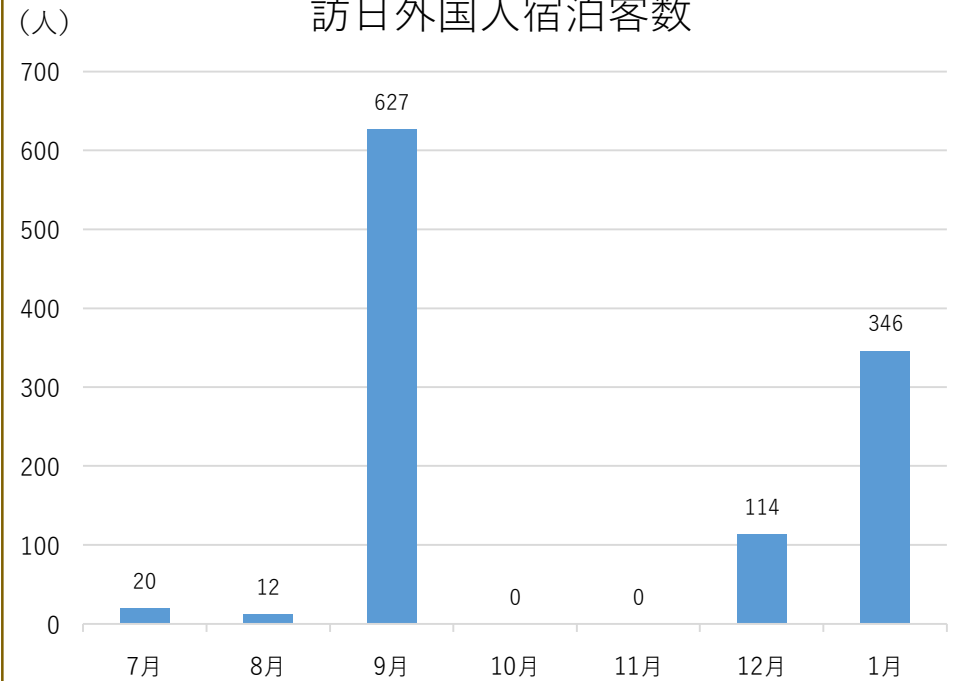

単位(人)

韓国	中国	香港	台湾	アメリカ	カナダ	イギリス	ドイツ	フランス	ロシア	シンガポール
1	17	120	10	42	2	0	0	20	0	16
タイ	マレーシア	インド	オーストラリア	インドネシア	ベトナム	フィリピン	イタリア	スペイン	その他	
109	0	0	0	0	0	5	0	0	4	

蔵王坊平ペンション村 宿泊者数統計調査報告(令和7年7月～令和8年1月)

宿泊客数・客室稼働率

訪日外国人宿泊客数

【国別内訳 (令和7年4月～)】

単位(人)

韓国	中国	香港	台湾	アメリカ	カナダ	イギリス	ドイツ	フランス	ロシア	シンガポール
1 (0.1%)	17 (1.5%)	210 (18.6%)	49 (4.4%)	54 (4.8%)	5 (0.4%)	0	0	20 (1.8%)	0	16 (1.4%)
タイ	マレーシア	インド	オーストラリア	インドネシア	ベトナム	フィリピン	イタリア	スペイン	その他	合計
114 (10.1%)	0	0	0	0	0	5 (0.4%)	0	0	638 (56.5%)	1,129 (100%)