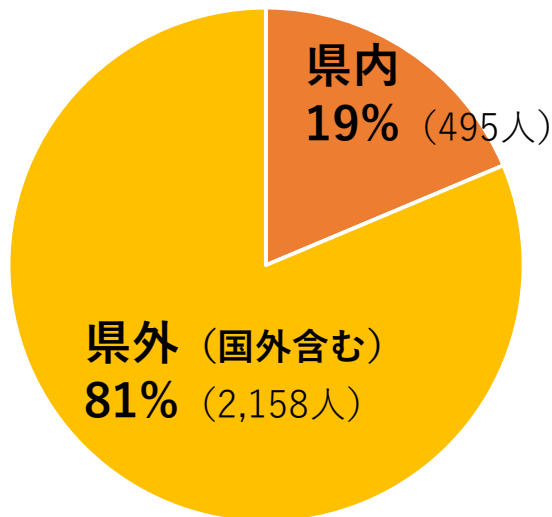

蔵王坊平ペンション村 宿泊者数統計調査報告(単月:令和8年1月) ※7施設回答

総計 (延人数)

2,653人

客室数 96室

収容人数 419人

客室稼働率 -%

従業員数 24人

【国別内訳】

単位(人)

韓国	中国	香港	台湾	アメリカ	カナダ	イギリス	ドイツ	フランス	ロシア	シンガポール
1	17	120	10	42	2	0	0	20	0	16
タイ	マレーシア	インド	オーストラリア	インドネシア	ベトナム	フィリピン	イタリア	スペイン	その他	
109	0	0	0	0	0	5	0	0	4	

蔵王坊平ペンション村 宿泊者数統計調査報告(令和7年7月～令和8年1月)

宿泊客数・客室稼働率

訪日外国人宿泊客数

【国別内訳 (令和7年4月～)】

単位(人)

韓国	中国	香港	台湾	アメリカ	カナダ	イギリス	ドイツ	フランス	ロシア	シンガポール
1 (0.1%)	17 (1.5%)	210 (18.6%)	49 (4.4%)	54 (4.8%)	5 (0.4%)	0	0	20 (1.8%)	0	16 (1.4%)
タイ	マレーシア	インド	オーストラリア	インドネシア	ベトナム	フィリピン	イタリア	スペイン	その他	合計
114 (10.1%)	0	0	0	0	0	5 (0.4%)	0	0	638 (56.5%)	1,129 (100%)