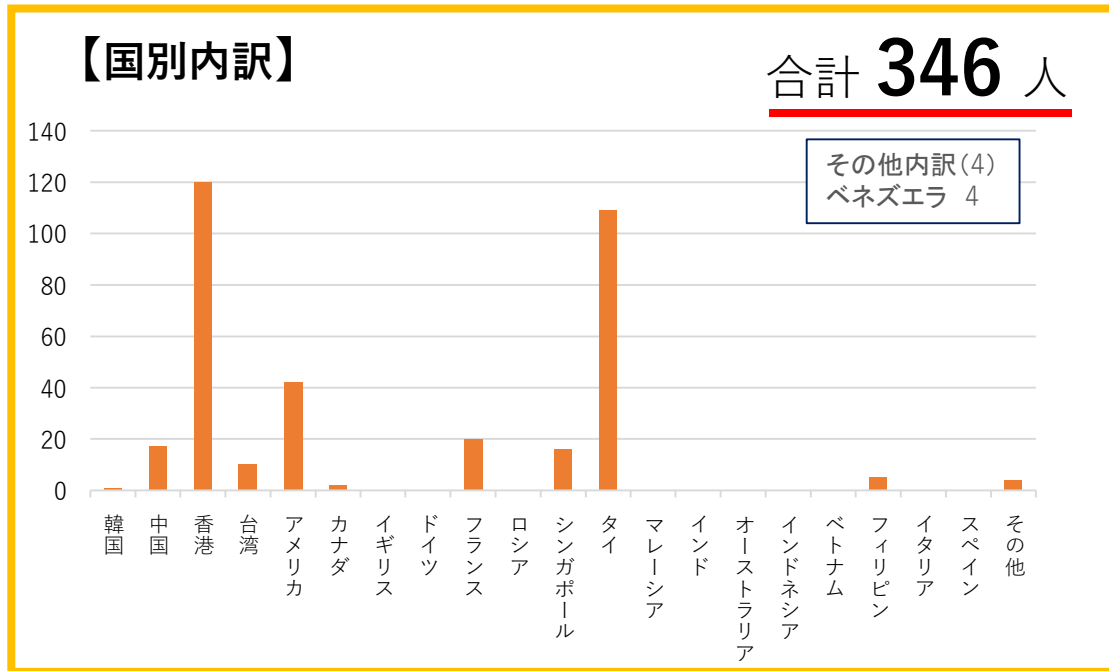

蔵王坊平ペンション村 宿泊者数統計調査報告(単月:令和8年1月) ※7施設回答

総計 (延人数)

2,653人

客室数 96室

収容人数 419人

客室稼働率 -%

従業員数 24人

【国別内訳】

単位(人)

韓国	中国	香港	台湾	アメリカ	カナダ	イギリス	ドイツ	フランス	ロシア	シンガポール
1	17	120	10	42	2	0	0	20	0	16
タイ	マレーシア	インド	オーストラリア	インドネシア	ベトナム	フィリピン	イタリア	スペイン	その他	
109	0	0	0	0	0	5	0	0	4	

蔵王坊平ペンション村 宿泊者数統計調査報告(令和7年7月～令和8年1月)

宿泊客数・客室稼働率

訪日外国人宿泊客数

【国別内訳 (令和7年4月～)】

単位(人)

韓国	中国	香港	台湾	アメリカ	カナダ	イギリス	ドイツ	フランス	ロシア	シンガポール
1 (0.1%)	17 (1.5%)	210 (18.6%)	49 (4.4%)	54 (4.8%)	5 (0.4%)	0	0	20 (1.8%)	0	16 (1.4%)
タイ	マレーシア	インド	オーストラリア	インドネシア	ベトナム	フィリピン	イタリア	スペイン	その他	合計
114 (10.1%)	0	0	0	0	0	5 (0.4%)	0	0	638 (56.5%)	1,129 (100%)