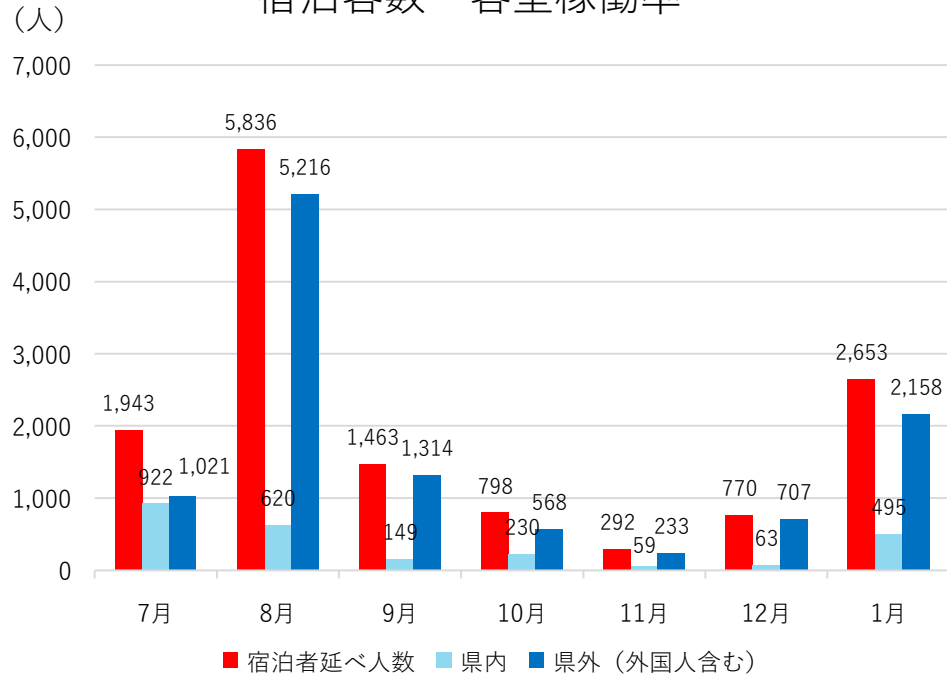

蔵王坊平ペンション村 宿泊者数統計調査報告(単月:令和8年1月) ※7施設回答

総計 (延人数)

2,653人

客室数 96室

収容人数 419人

客室稼働率 -%

従業員数 24人

【国別内訳】

単位(人)

韓国	中国	香港	台湾	アメリカ	カナダ	イギリス	ドイツ	フランス	ロシア	シンガポール
1	17	120	10	42	2	0	0	20	0	16
タイ	マレーシア	インド	オーストラリア	インドネシア	ベトナム	フィリピン	イタリア	スペイン	その他	
109	0	0	0	0	0	5	0	0	4	

蔵王坊平ペンション村 宿泊者数統計調査報告(令和7年7月～令和8年1月)

宿泊客数・客室稼働率

訪日外国人宿泊客数

【国別内訳 (令和7年4月～)】

単位(人)

韓国	中国	香港	台湾	アメリカ	カナダ	イギリス	ドイツ	フランス	ロシア	シンガポール
1 (0.1%)	17 (1.5%)	210 (18.6%)	49 (4.4%)	54 (4.8%)	5 (0.4%)	0	0	20 (1.8%)	0	16 (1.4%)
タイ	マレーシア	インド	オーストラリア	インドネシア	ベトナム	フィリピン	イタリア	スペイン	その他	合計
114 (10.1%)	0	0	0	0	0	5 (0.4%)	0	0	638 (56.5%)	1,129 (100%)