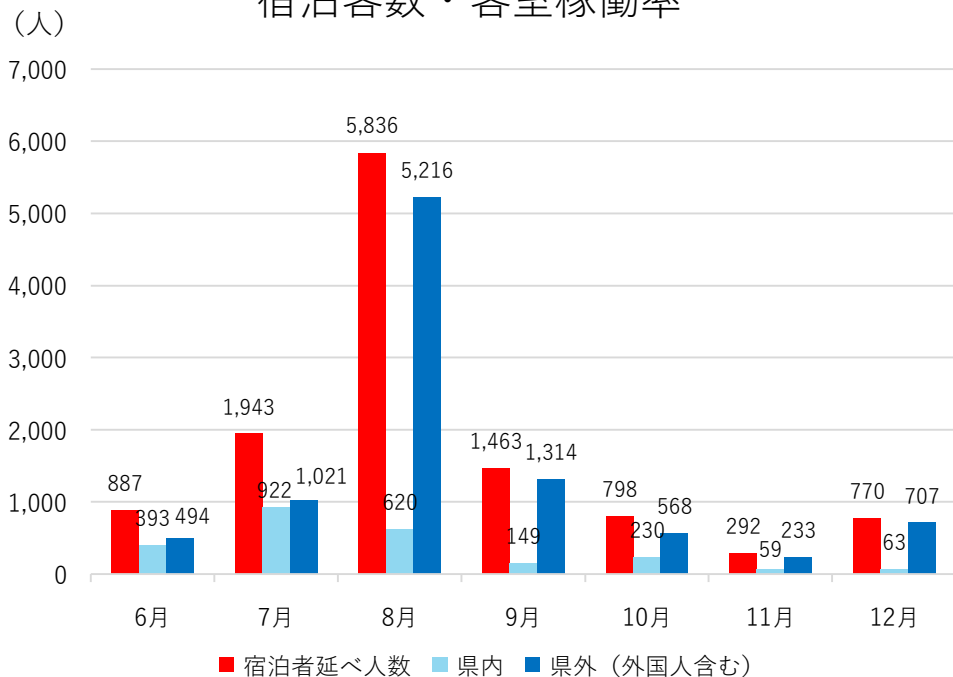

蔵王坊平ペンション村 宿泊者数統計調査報告(令和7年6月～令和7年12月)

宿泊客数・客室稼働率

訪日外国人宿泊客数

【国別内訳（令和7年4月～）】

単位(人)

韓国	中国	香港	台湾	アメリカ	カナダ	イギリス	ドイツ	フランス	ロシア	シンガポール
0	0	90 (11.5%)	39 (5%)	12 (1.5%)	3 (0.4%)	0	0	0	0	0
タイ	マレーシア	インド	オーストラリア	インドネシア	ベトナム	フィリピン	イタリア	スペイン	その他	合計
5 (0.6%)	0	0	0	0	0	0	0	0	634 (81%)	783 (100%)