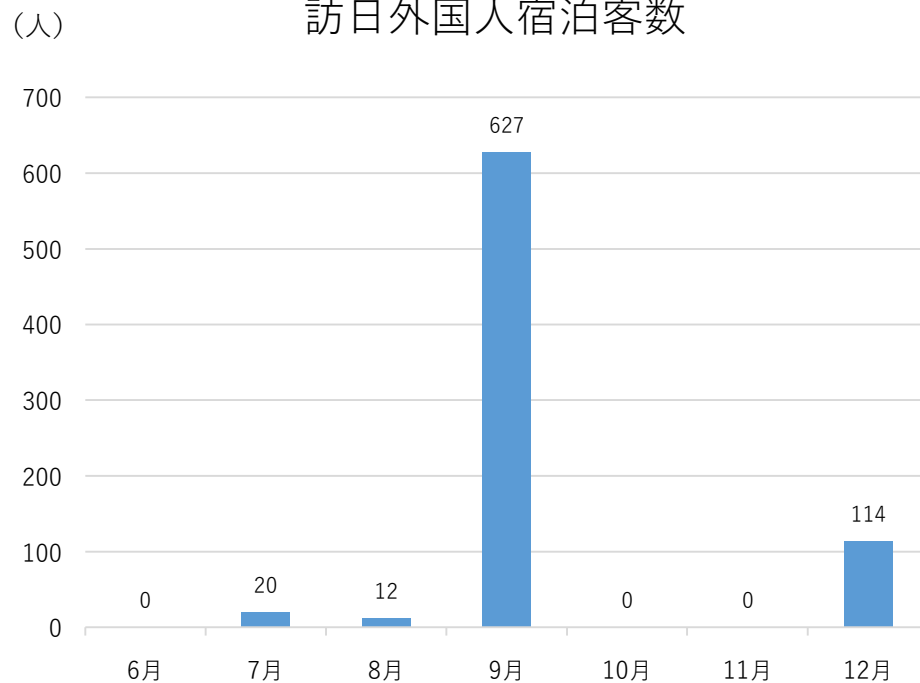

蔵王坊平ペンション村 宿泊者数統計調査報告(令和7年6月～令和7年12月)

宿泊客数・客室稼働率

訪日外国人宿泊客数

【国別内訳（令和7年4月～）】

単位(人)

韓国	中国	香港	台湾	アメリカ	カナダ	イギリス	ドイツ	フランス	ロシア	シンガポール
0	0	90 (11.5%)	39 (5%)	12 (1.5%)	3 (0.4%)	0	0	0	0	0
タイ	マレーシア	インド	オーストラリア	インドネシア	ベトナム	フィリピン	イタリア	スペイン	その他	合計
5 (0.6%)	0	0	0	0	0	0	0	0	634 (81%)	783 (100%)