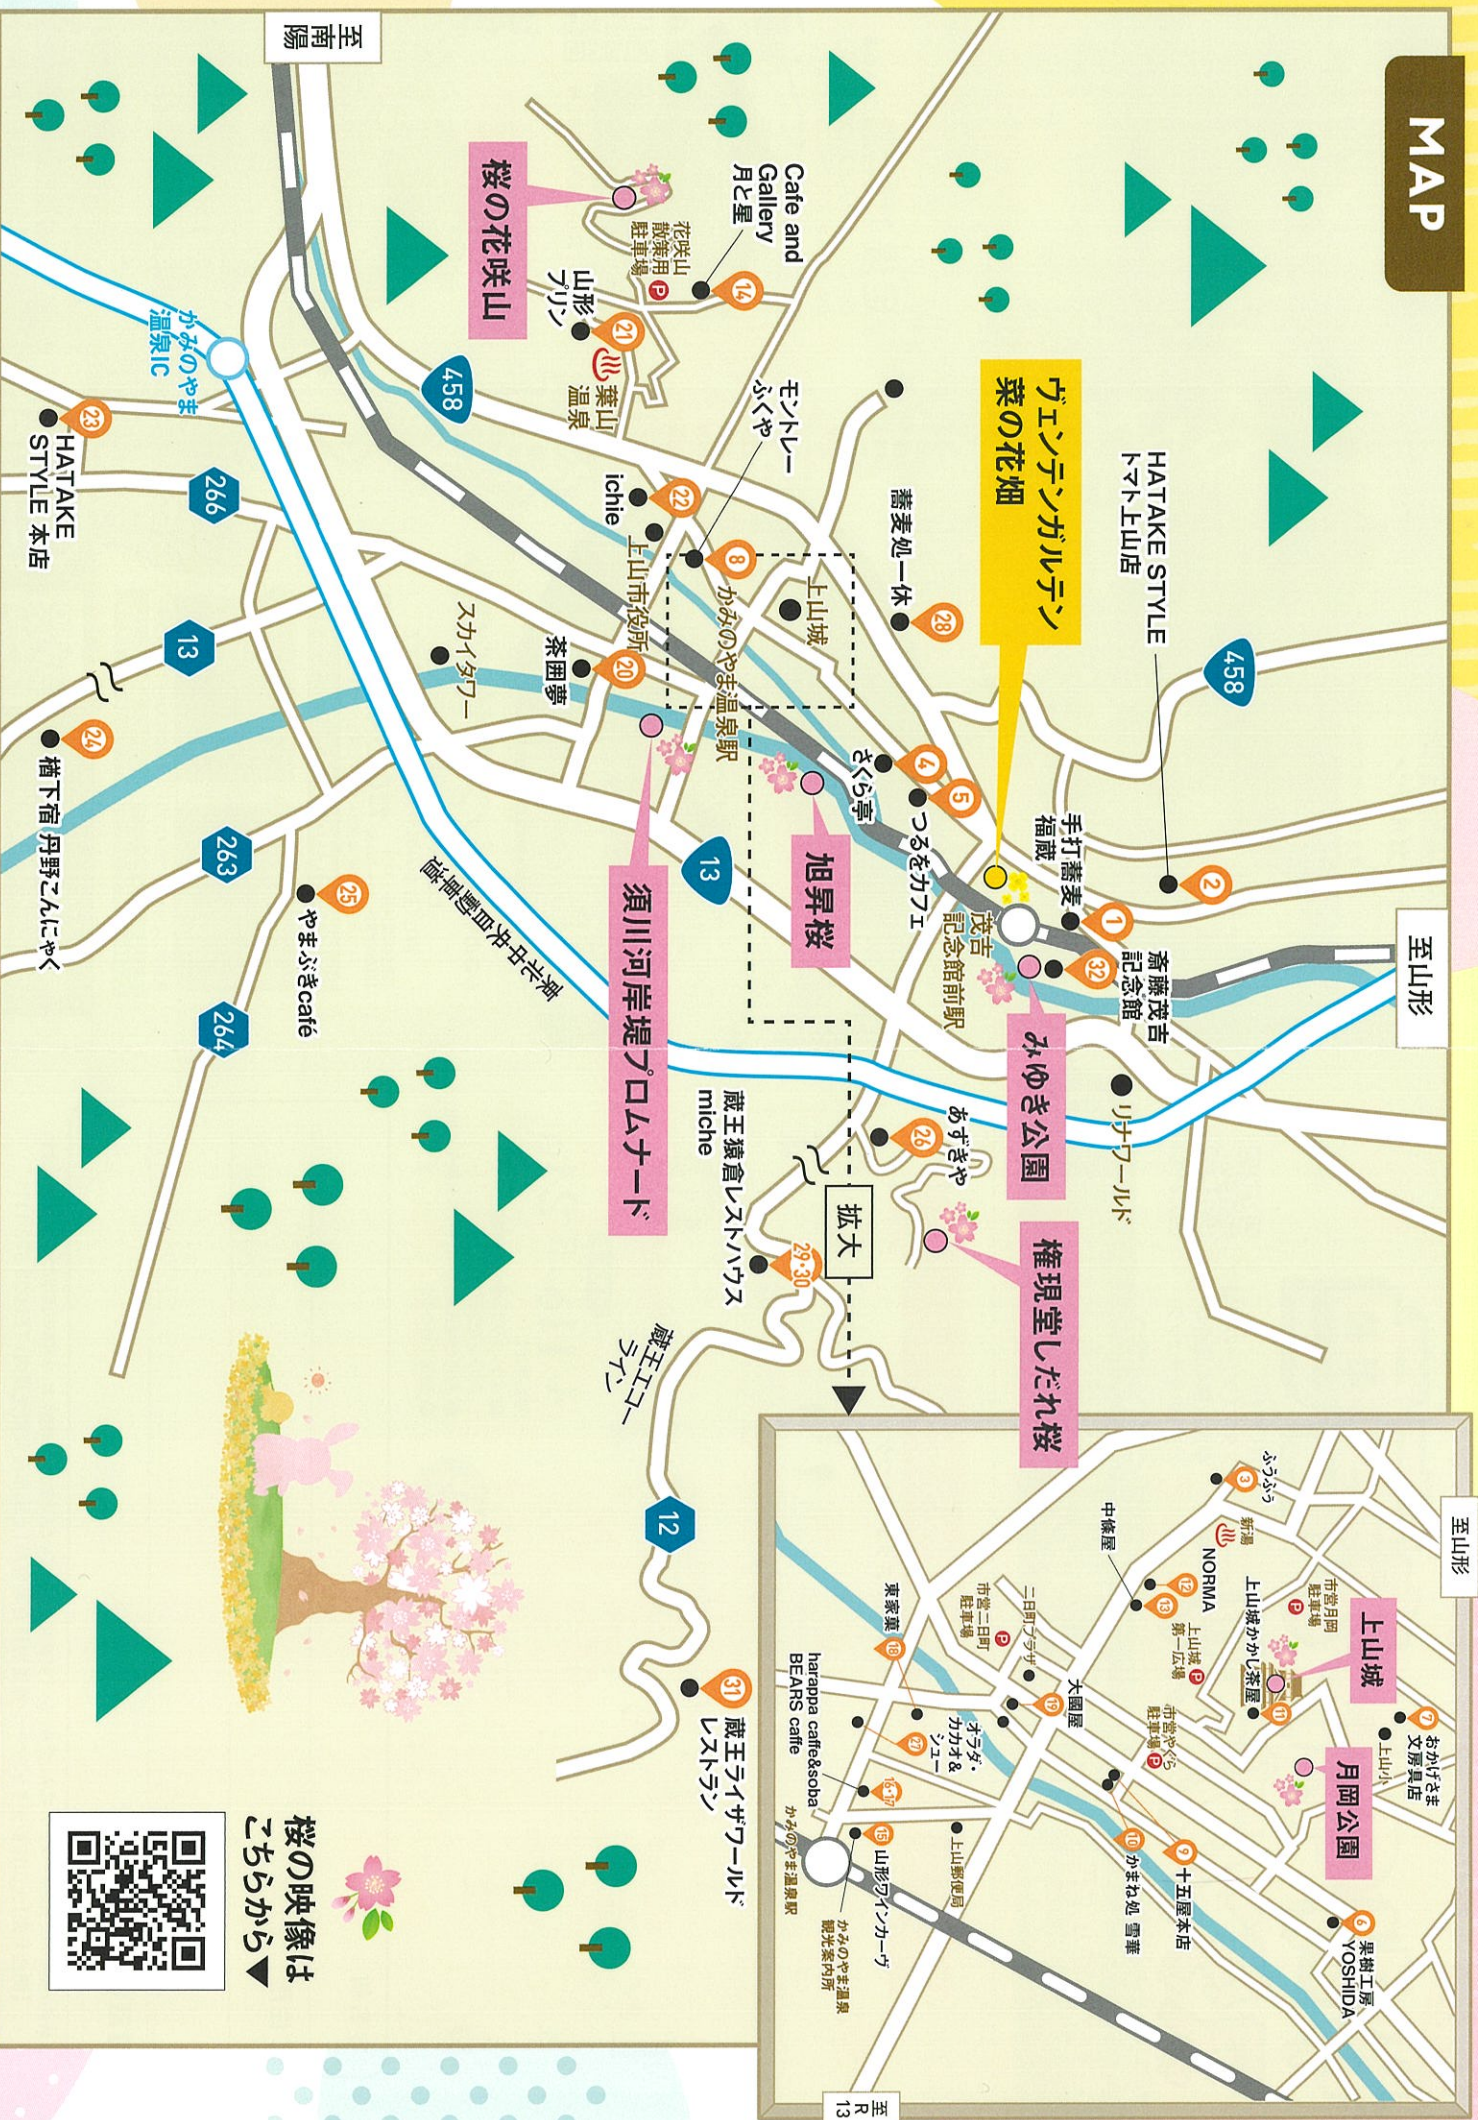

MAP

桜の映像はこちらから▼

29 蔵王猿倉レストハウス

MENU

ジンギスカン丼 (春Ver)

住/ 上山市蔵王字蔵王山1843-1
TEL/023-679-2211
営/8:30~16:30(L.O16:00)
休/不定休 ※4/18~営業開始

30 café and sweets miche (ミジエ)

MENU

特別参加

住/ 上山市北町字弁天1421 TEL/023-672-7227
営/9:00~17:00(最終入館16:45まで)
休/水曜日

25 やまぶきcafé

MENU

いちごパワエ

住/ 上山市下生居新山吹396
TEL/023-679-3177
営/11:00~16:00
休/火曜日

26 蔵王山麓 あずきや

MENU

山形そばの実入り
ボロニョールセージ
と焼き野菜の
ヘルシーせいろ

住/ 上山市鶴屋町2-12-5 TEL/023-672-2062
営/11:00~14:00 休/月・水・金曜日

21 山形プリン

MENU

いちごプリン

住/ 上山市葉山4-33 TEL/023-665-1955
営/9:00~17:30(クワエLO16:30)
休/火曜日

22 レストラン Ichie

MENU

18 dango+asian sweets 東家菓

MENU

山から串たんど

住/ 上山市矢来1-5-9 TEL/070-9056-6402
営/10:00~16:00 休/火・水曜日

19 大國屋

MENU

桜導明寺
※提供は
桜の開花期間中

住/ 上山市二日町9-1 TEL/023-672-2843
営/9:00~19:00 休/第4日曜日他不定休