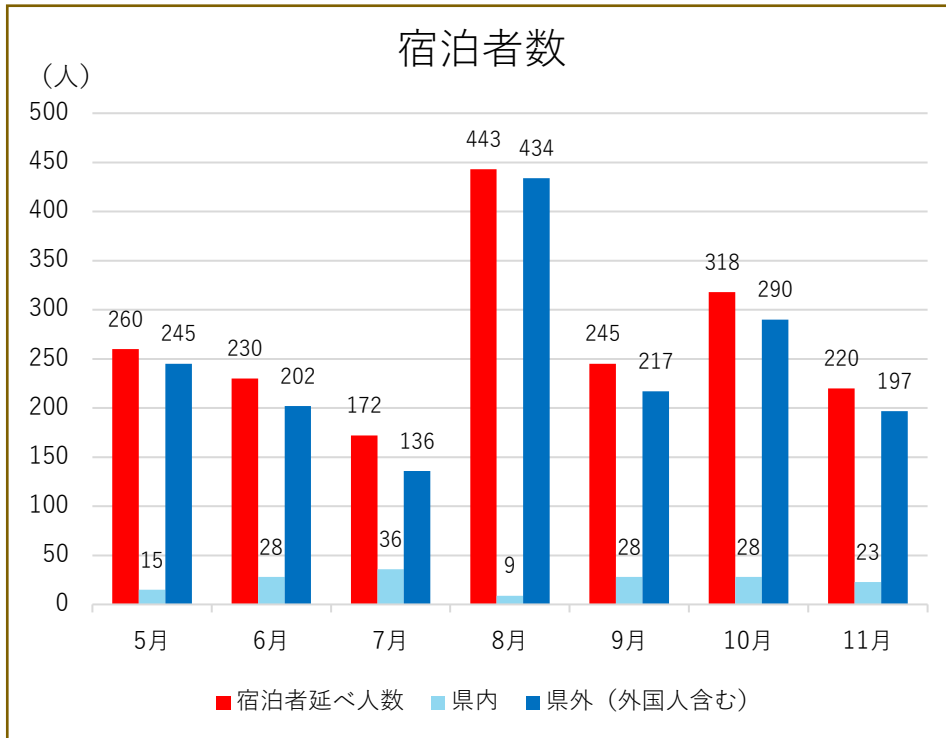

# 蔵王ペンション村 宿泊者数統計調査報告(令和6年5月~11月)

## 【国別内訳(令和6年4月~)】

韓国	中国	香港	台湾	アメリカ	カナダ	イギリス	ドイツ	フランス	ロシア	シンガポール
4 (2.5%)	10 (6.3%)	23 (14.5%)	50 (31.4%)	17 (10.7%)	0	0	2 (1.3%)	14 (8.8%)	0	6 (3.8%)
タイ	マレーシア	インド	オーストラリア	インドネシア	ベトナム	フィリピン	イタリア	スペイン	その他	合計
14 (8.8%)	0	0	0	0	0	0	0	4 (2.5%)	15 (9.4%)	159 (100%)