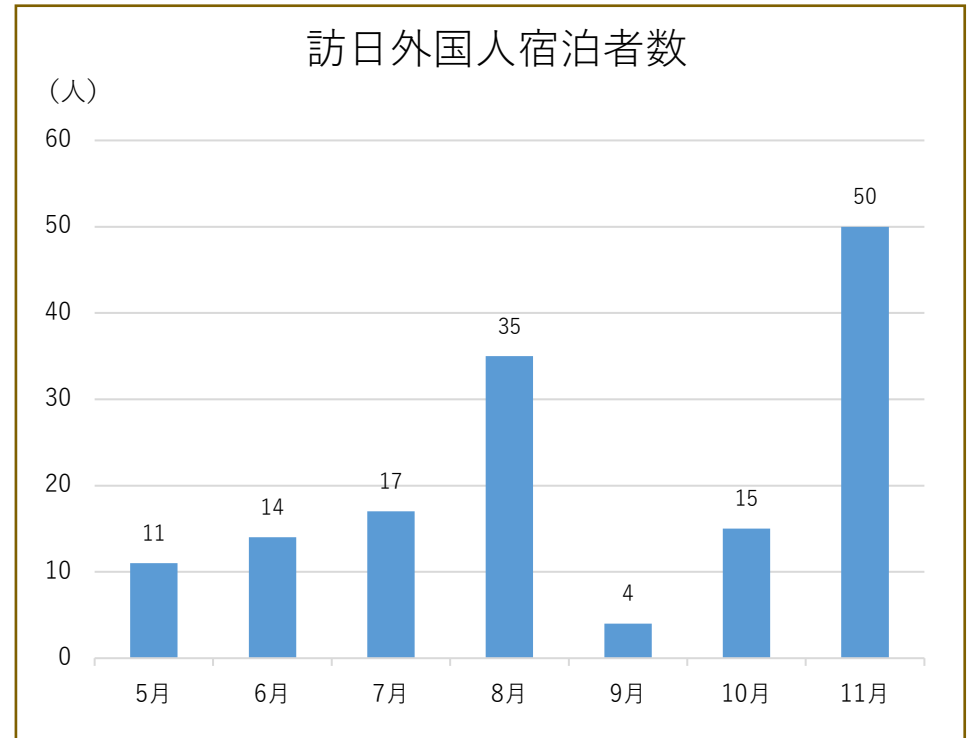

# 蔵王ペンション村 宿泊者数統計調査報告(令和6年5月~11月)

## 【国別内訳(令和6年4月~)】

韓国	中国	香港	台湾	アメリカ	カナダ	イギリス	ドイツ	フランス	ロシア	シンガポール
4 (2.5%)	10 (6.3%)	23 (14.5%)	50 (31.4%)	17 (10.7%)	0	0	2 (1.3%)	14 (8.8%)	0	6 (3.8%)
タイ	マレーシア	インド	オーストラリア	インドネシア	ベトナム	フィリピン	イタリア	スペイン	その他	合計
14 (8.8%)	0	0	0	0	0	0	0	4 (2.5%)	15 (9.4%)	159 (100%)