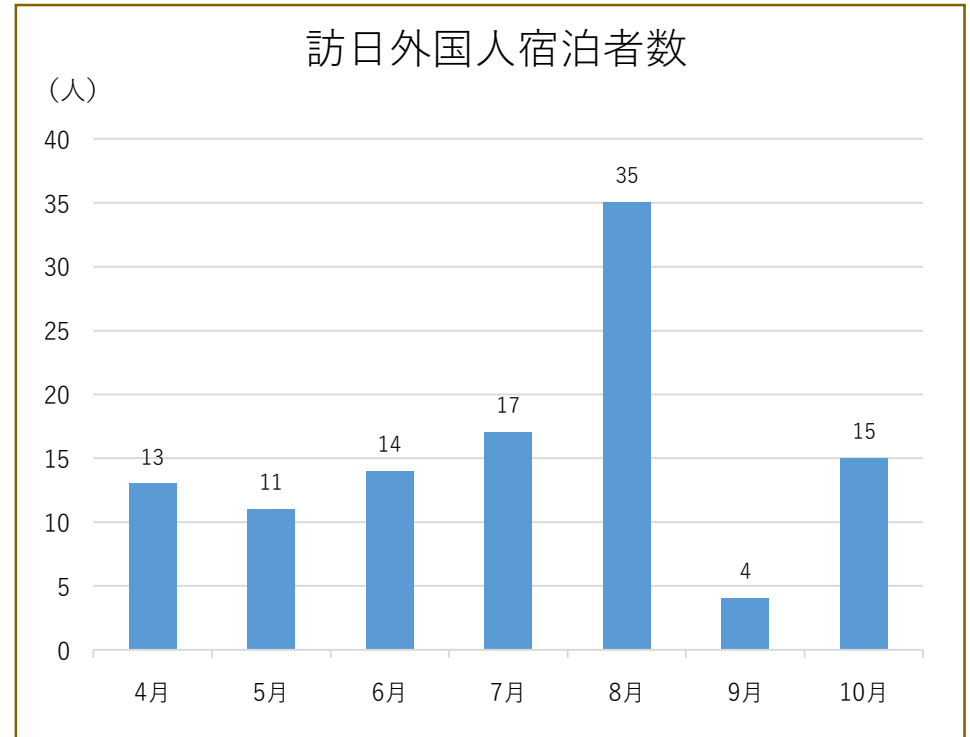

蔵王ペンション村 宿泊者数統計調査報告(単月:令和6年10月) ※7施設回答

総計 (延人数)

318人

客室数 42室

収容人数 101人

客室稼働率 —

従業員数 —

【宿泊者内訳】

【国別内訳】

【国別内訳】

韓国	中国	香港	台湾	アメリカ	カナダ	イギリス	ドイツ	フランス	ロシア	シンガポール
0	0	0	4	0	0	0	0	0	0	3
タイ	マレーシア	インド	オーストラリア	インドネシア	ベトナム	フィリピン	イタリア	スペイン	その他	
0	0	0	0	0	0	0	0	2	6	

蔵王ペンション村 宿泊者数統計調査報告(令和6年4月～10月)

【国別内訳 (令和6年4月～)】