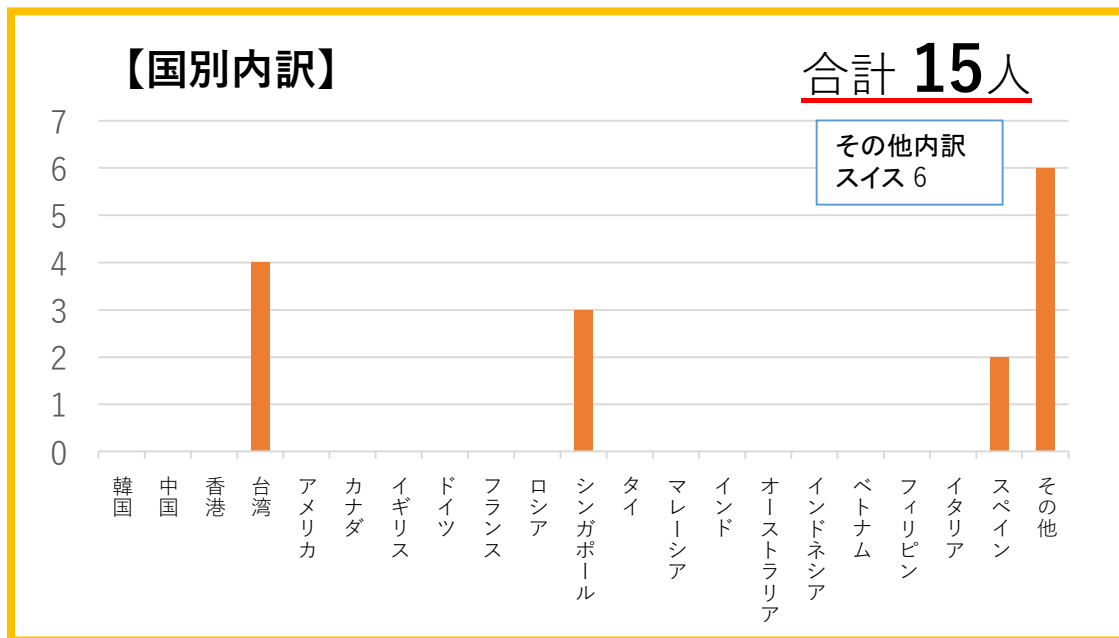

蔵王ペンション村 宿泊者数統計調査報告(単月:令和6年10月) ※7施設回答

総計 (延人数)

318人

客室数 42室

収容人数 101人

客室稼働率 —

従業員数 —

【宿泊者内訳】

【国別内訳】

【国別内訳】

韓国	中国	香港	台湾	アメリカ	カナダ	イギリス	ドイツ	フランス	ロシア	シンガポール
0	0	0	4	0	0	0	0	0	0	3
タイ	マレーシア	インド	オーストラリア	インドネシア	ベトナム	フィリピン	イタリア	スペイン	その他	
0	0	0	0	0	0	0	0	2	6	

蔵王ペンション村 宿泊者数統計調査報告(令和6年4月～10月)

【国別内訳 (令和6年4月～)】