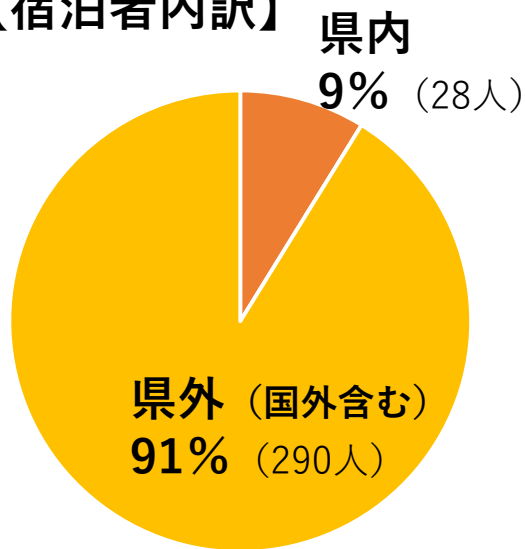

蔵王ペンション村 宿泊者数統計調査報告(単月:令和6年10月) ※7施設回答

総計 (延人数)

318人

客室数 42室

収容人数 101人

客室稼働率 —

従業員数 —

【宿泊者内訳】

【国別内訳】

【国別内訳】

韓国	中国	香港	台湾	アメリカ	カナダ	イギリス	ドイツ	フランス	ロシア	シンガポール
0	0	0	4	0	0	0	0	0	0	3
タイ	マレーシア	インド	オーストラリア	インドネシア	ベトナム	フィリピン	イタリア	スペイン	その他	
0	0	0	0	0	0	0	0	2	6	

蔵王ペンション村 宿泊者数統計調査報告(令和6年4月～10月)

【国別内訳 (令和6年4月～)】

韓国	中国	香港	台湾	アメリカ	カナダ	イギリス	ドイツ	フランス	ロシア	シンガポール
2 (1.8%)	9 (8.3%)	4 (3.7%)	41 (37.6%)	14 (12.8%)	0	0	2 (1.8%)	13 (11.9%)	0	5 (4.6%)
タイ	マレーシア	インド	オーストラリア	インドネシア	ベトナム	フィリピン	イタリア	スペイン	その他	合計
5 (4.6%)	0	0	0	0	0	0	0	4 (3.7%)	10 (9.2%)	109 (100%)