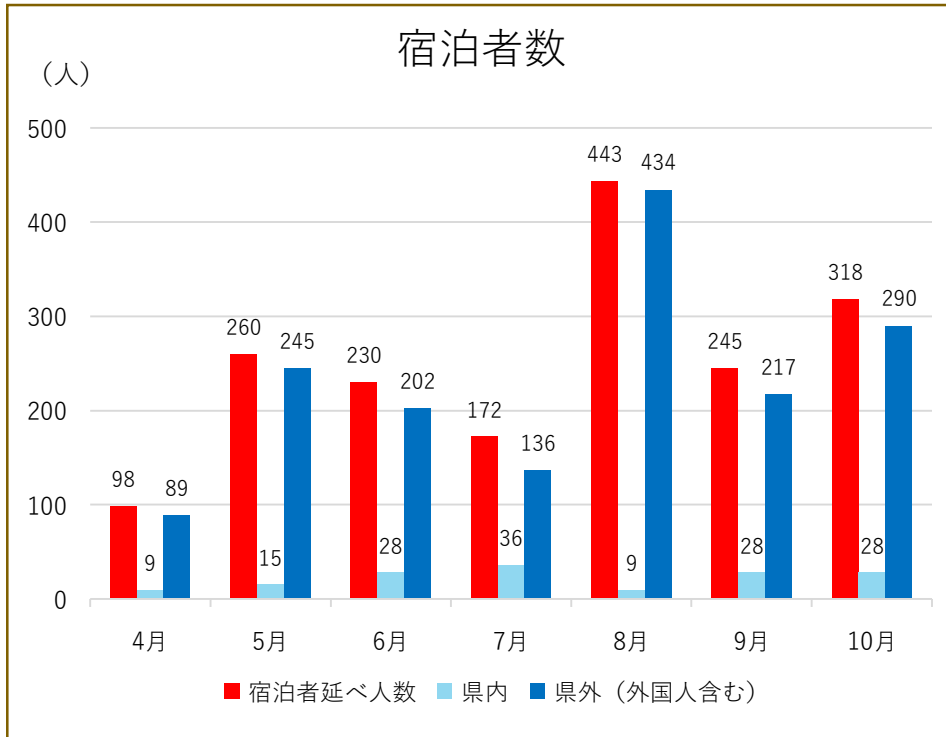

蔵王ペンション村 宿泊者数統計調査報告(単月:令和6年10月) ※7施設回答

総計 (延人数)

318人

客室数 42室

収容人数 101人

客室稼働率 —

従業員数 —

【宿泊者内訳】

【国別内訳】

【国別内訳】

韓国	中国	香港	台湾	アメリカ	カナダ	イギリス	ドイツ	フランス	ロシア	シンガポール
0	0	0	4	0	0	0	0	0	0	3
タイ	マレーシア	インド	オーストラリア	インドネシア	ベトナム	フィリピン	イタリア	スペイン	その他	
0	0	0	0	0	0	0	0	2	6	

蔵王ペンション村 宿泊者数統計調査報告(令和6年4月～10月)

【国別内訳 (令和6年4月～)】