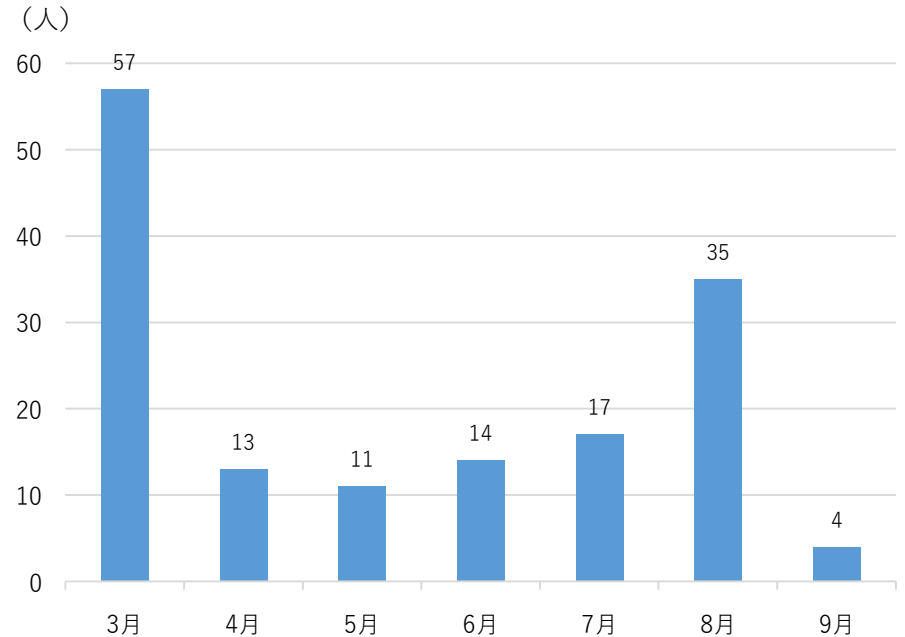

# 蔵王ペンション村 宿泊者数統計調査報告(令和6年3月~9月)

## 宿泊者数

## 【国別内訳 (令和6年4月~)】

韓国	中国	香港	台湾	アメリカ	カナダ	イギリス	ドイツ	フランス	ロシア	シンガポール
2 (2.1%)	9 (9.6%)	4 (4.3%)	37 (39.4%)	14 (14.9%)	0	0	2 (2.1%)	13 (13.8%)	0	2 (2.1%)
タイ	マレーシア	インド	オーストラリア	インドネシア	ベトナム	フィリピン	イタリア	スペイン	その他	合計
5 (5.3%)	0	0	0	0	0	0	0	2 (2.1%)	4 (4.3%)	94 (100%)