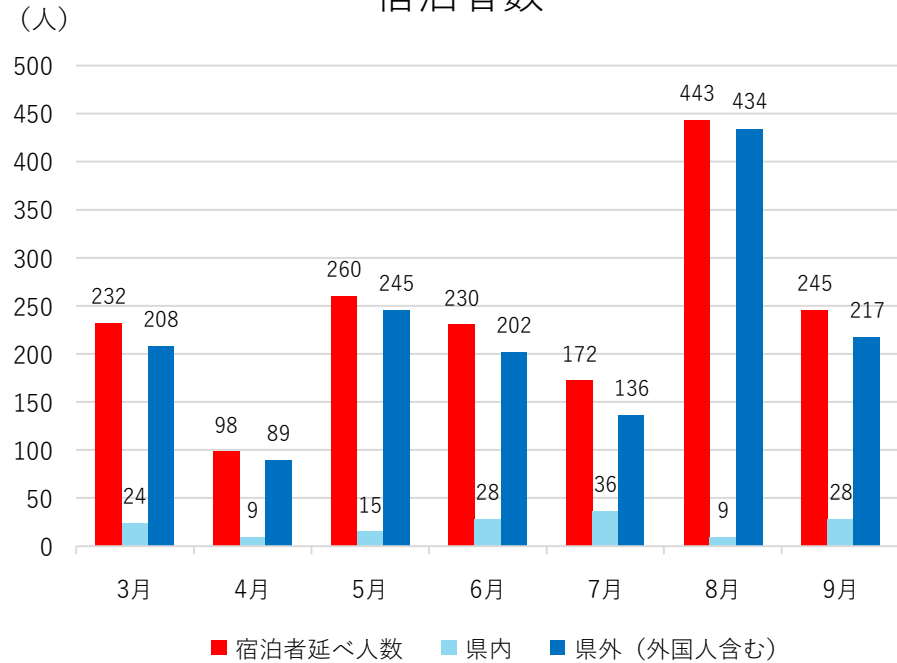

# 蔵王ペンション村 宿泊者数統計調査報告(令和6年3月~9月)

## 宿泊者数

## 【国別内訳 (令和6年4月~)】

韓国	中国	香港	台湾	アメリカ	カナダ	イギリス	ドイツ	フランス	ロシア	シンガポール
2 (2.1%)	9 (9.6%)	4 (4.3%)	37 (39.4%)	14 (14.9%)	0	0	2 (2.1%)	13 (13.8%)	0	2 (2.1%)
タイ	マレーシア	インド	オーストラリア	インドネシア	ベトナム	フィリピン	イタリア	スペイン	その他	合計
5 (5.3%)	0	0	0	0	0	0	0	2 (2.1%)	4 (4.3%)	94 (100%)