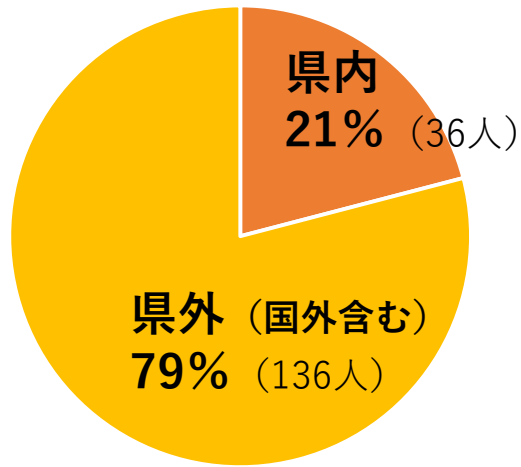

蔵王ペンション村 宿泊者数統計調査報告(単月:令和6年7月) ※7施設回答

総計 (延人数)

172人

客室数 42室

収容人数 101人

客室稼働率 ー

従業員数 ー

【宿泊者内訳】

【国別内訳】

【国別内訳】

韓国	中国	香港	台湾	アメリカ	カナダ	イギリス	ドイツ	フランス	ロシア	シンガポール
0	0	0	5	0	0	0	0	4	0	2
タイ	マレーシア	インド	オーストラリア	インドネシア	ベトナム	フィリピン	イタリア	スペイン	その他	
0	0	0	0	0	0	0	0	2	4	

蔵王ペンション村 宿泊者数統計調査報告(令和6年1月~7月)

宿泊者数

訪日外国人宿泊者数

【国別内訳 (令和6年4月~)】

韓国	中国	香港	台湾	アメリカ	カナダ	イギリス	ドイツ	フランス	ロシア	シンガポール
0	5 (9.1%)	4 (7.3%)	17 (30.9%)	6 (10.9%)	0	0	0	10 (18.2%)	0	2 (3.6%)
タイ	マレーシア	インド	オーストラリア	インドネシア	ベトナム	フィリピン	イタリア	スペイン	その他	合計
5 (9.1%)	0	0	0	0	0	0	0	2 (3.6%)	4 (7.3%)	55 (100%)