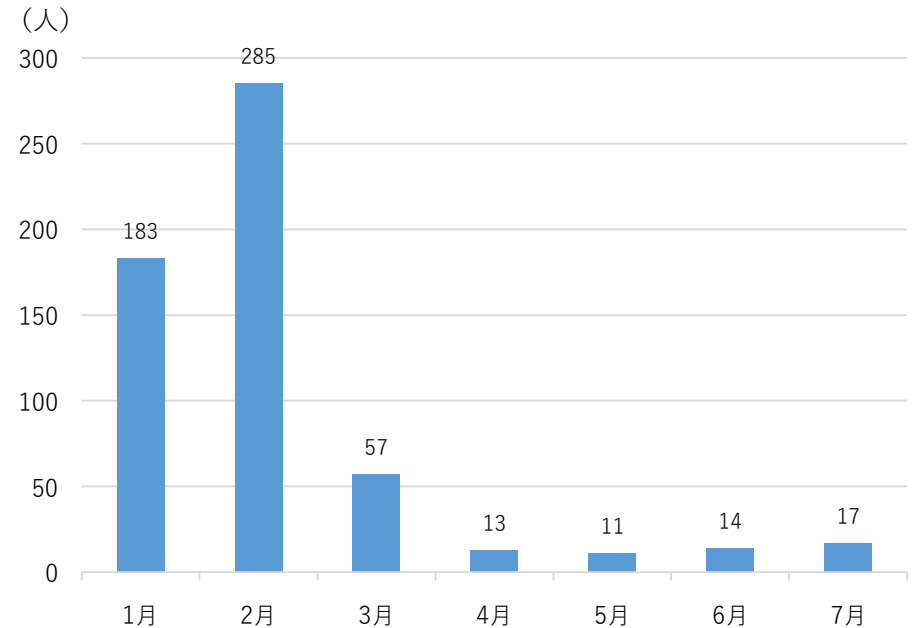

【国別内訳】

【国別内訳】

韓国	中国	香港	台湾	アメリカ	カナダ	イギリス	ドイツ	フランス	ロシア	シンガポール
0	0	0	5	0	0	0	0	4	0	2
タイ	マレーシア	インド	オーストラリア	インドネシア	ベトナム	フィリピン	イタリア	スペイン	その他	
0	0	0	0	0	0	0	0	2	4	

蔵王ペンション村 宿泊者数統計調査報告(令和6年1月~7月)

宿泊者数

訪日外国人宿泊者数

【国別内訳 (令和6年4月~)】

韓国	中国	香港	台湾	アメリカ	カナダ	イギリス	ドイツ	フランス	ロシア	シンガポール
0	5 (9.1%)	4 (7.3%)	17 (30.9%)	6 (10.9%)	0	0	0	10 (18.2%)	0	2 (3.6%)
タイ	マレーシア	インド	オーストラリア	インドネシア	ベトナム	フィリピン	イタリア	スペイン	その他	合計
5 (9.1%)	0	0	0	0	0	0	0	2 (3.6%)	4 (7.3%)	55 (100%)