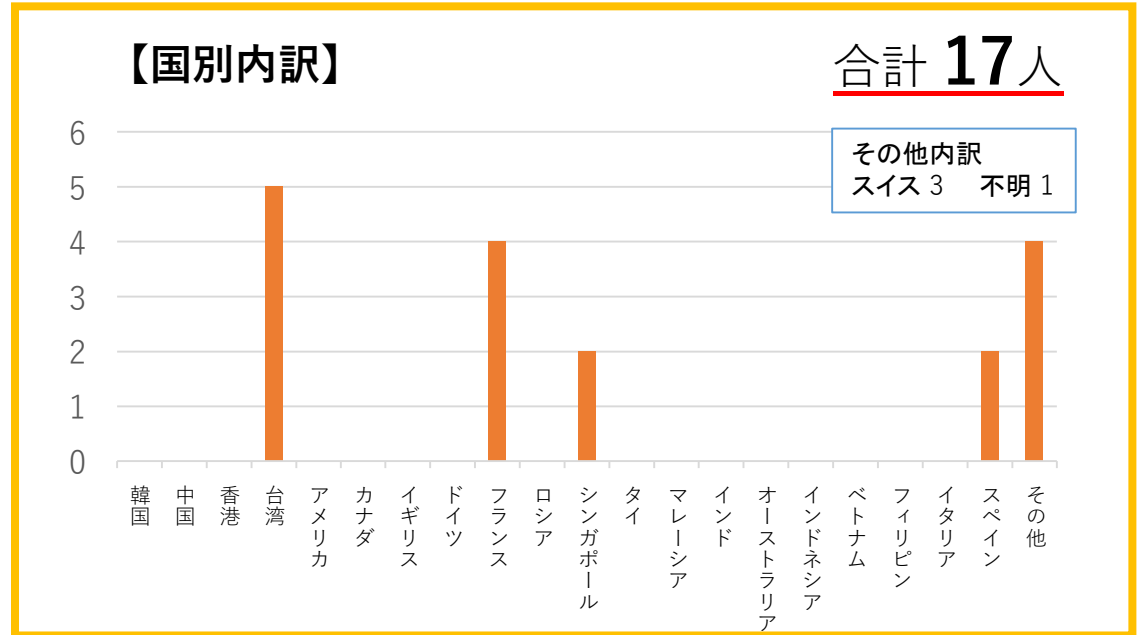

蔵王ペンション村 宿泊者数統計調査報告(単月:令和6年7月) ※7施設回答

総計 (延人数)

172人

客室数 42室

収容人数 101人

客室稼働率 ー

従業員数 ー

【宿泊者内訳】

【国別内訳】

【国別内訳】

韓国	中国	香港	台湾	アメリカ	カナダ	イギリス	ドイツ	フランス	ロシア	シンガポール
0	0	0	5	0	0	0	0	4	0	2
タイ	マレーシア	インド	オーストラリア	インドネシア	ベトナム	フィリピン	イタリア	スペイン	その他	
0	0	0	0	0	0	0	0	2	4	

蔵王ペンション村 宿泊者数統計調査報告(令和6年1月~7月)

宿泊者数

訪日外国人宿泊者数

【国別内訳 (令和6年4月~)】