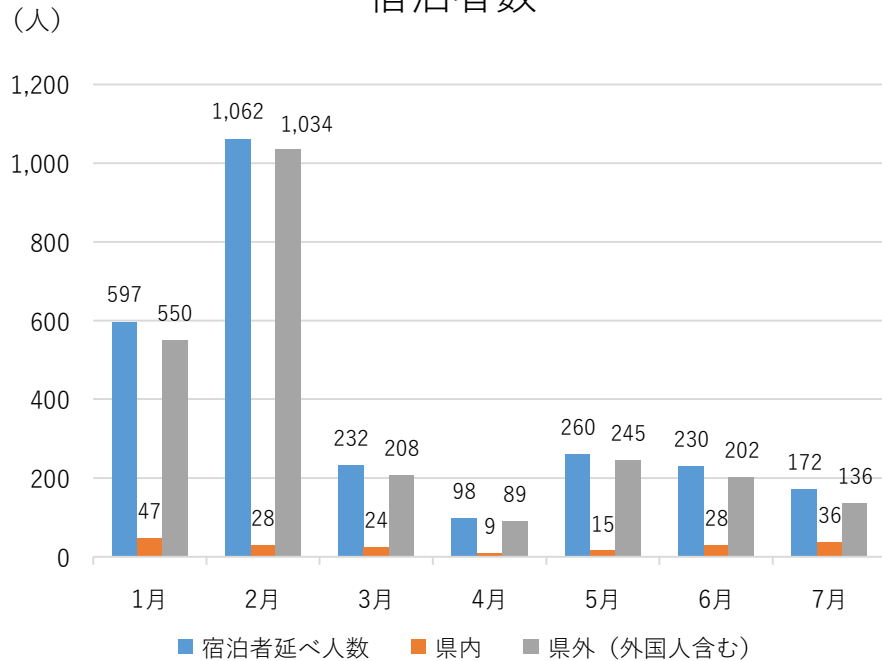

【国別内訳】

【国別内訳】

韓国	中国	香港	台湾	アメリカ	カナダ	イギリス	ドイツ	フランス	ロシア	シンガポール
0	0	0	5	0	0	0	0	4	0	2
タイ	マレーシア	インド	オーストラリア	インドネシア	ベトナム	フィリピン	イタリア	スペイン	その他	
0	0	0	0	0	0	0	0	2	4	

蔵王ペンション村 宿泊者数統計調査報告(令和6年1月~7月)

宿泊者数

訪日外国人宿泊者数

【国別内訳 (令和6年4月~)】

韓国	中国	香港	台湾	アメリカ	カナダ	イギリス	ドイツ	フランス	ロシア	シンガポール
0	5 (9.1%)	4 (7.3%)	17 (30.9%)	6 (10.9%)	0	0	0	10 (18.2%)	0	2 (3.6%)
タイ	マレーシア	インド	オーストラリア	インドネシア	ベトナム	フィリピン	イタリア	スペイン	その他	合計
5 (9.1%)	0	0	0	0	0	0	0	2 (3.6%)	4 (7.3%)	55 (100%)