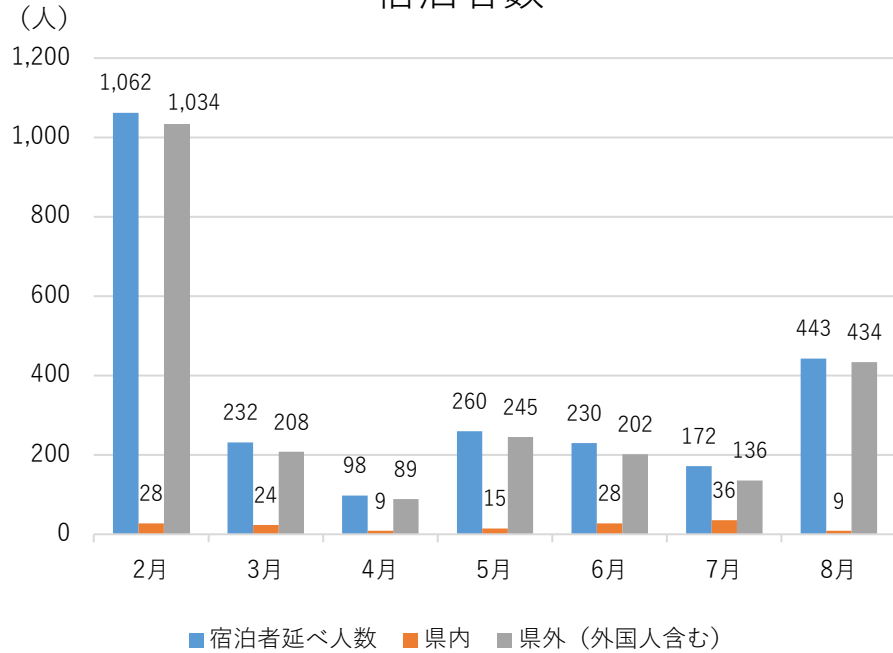

# 蔵王ペンション村 宿泊者数統計調査報告(令和6年2月～8月)

## 宿泊者数

## 【国別内訳 (令和6年4月～)】

韓国	中国	香港	台湾	アメリカ	カナダ	イギリス	ドイツ	フランス	ロシア	シンガポール
0	9 (10%)	4 (4.4%)	37 (41.1%)	14 (15.6%)	0	0	2 (2.2%)	11 (12.3%)	0	2 (2.2%)
タイ	マレーシア	インド	オーストラリア	インドネシア	ベトナム	フィリピン	イタリア	スペイン	その他	合計
5 (5.6%)	0	0	0	0	0	0	0	2 (2.2%)	4 (4.4%)	90 (100%)