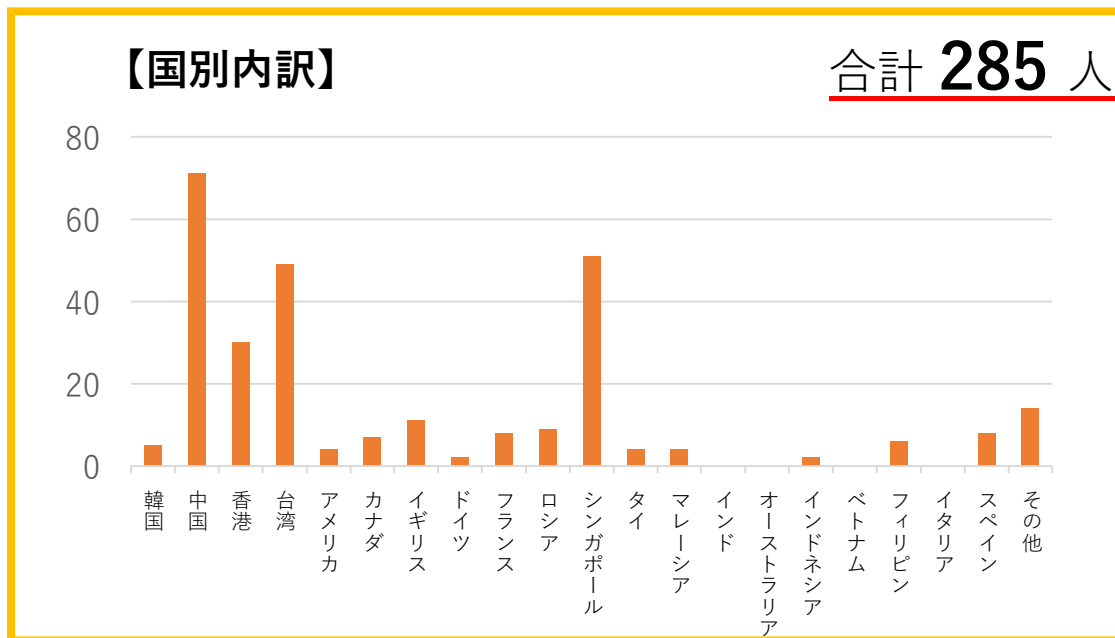

蔵王ペンション村 宿泊者数統計調査報告(単月:令和6年2月) ※8施設回答

総計 (延人数)

1,062人

客室数 45室

収容人数 99人

客室稼働率 ー

従業員数 ー

【宿泊者内訳】

【国別内訳】

合計 **285人**

【国別内訳】

韓国	中国	香港	台湾	アメリカ	カナダ	イギリス	ドイツ	フランス	ロシア	シンガポール
5	71	30	49	4	7	11	2	8	9	51
タイ	マレーシア	インド	オーストラリア	インドネシア	ベトナム	フィリピン	イタリア	スペイン	その他	
4	4	0	0	2	0	6	0	8	14	

蔵王ペンション村 宿泊者数統計調査報告(累計:令和6年2月まで)

【国別内訳 (累計)】

韓国	中国	香港	台湾	アメリカ	カナダ	イギリス	ドイツ	フランス	ロシア	シンガポール
7 (1.3%)	114 (21.2%)	68 (12.7%)	102 (19.0%)	19 (3.5%)	7 (1.3%)	14 (2.6%)	4 (0.8%)	11 (2.0%)	11 (2.0%)	64 (11.9%)
タイ	マレーシア	インド	オーストラリア	インドネシア	ベトナム	フィリピン	イタリア	スペイン	その他	合計
9 (1.7%)	37 (6.9%)	2 (0.4%)	10 (1.9%)	5 (0.9%)	0	9 (1.7%)	0	10 (1.9%)	34 (6.3%)	537 (100%)