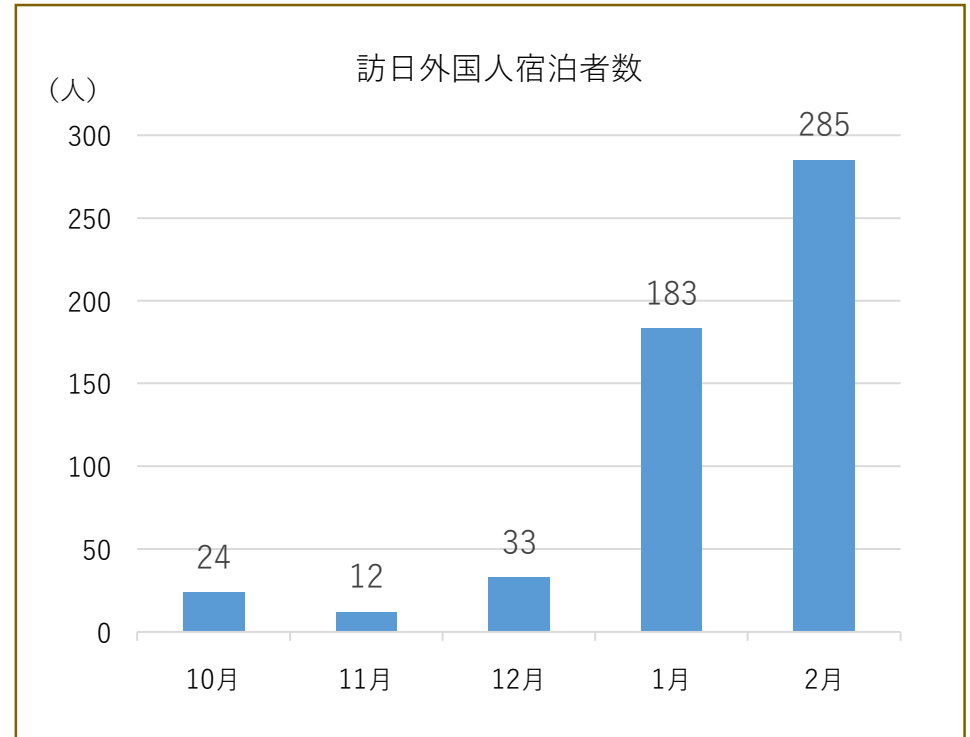

【国別内訳】

合計 **285人**

【国別内訳】

韓国	中国	香港	台湾	アメリカ	カナダ	イギリス	ドイツ	フランス	ロシア	シンガポール
5	71	30	49	4	7	11	2	8	9	51
タイ	マレーシア	インド	オーストラリア	インドネシア	ベトナム	フィリピン	イタリア	スペイン	その他	
4	4	0	0	2	0	6	0	8	14	

蔵王ペンション村 宿泊者数統計調査報告(累計:令和6年2月まで)

【国別内訳 (累計)】

韓国	中国	香港	台湾	アメリカ	カナダ	イギリス	ドイツ	フランス	ロシア	シンガポール
7 (1.3%)	114 (21.2%)	68 (12.7%)	102 (19.0%)	19 (3.5%)	7 (1.3%)	14 (2.6%)	4 (0.8%)	11 (2.0%)	11 (2.0%)	64 (11.9%)
タイ	マレーシア	インド	オーストラリア	インドネシア	ベトナム	フィリピン	イタリア	スペイン	その他	合計
9 (1.7%)	37 (6.9%)	2 (0.4%)	10 (1.9%)	5 (0.9%)	0	9 (1.7%)	0	10 (1.9%)	34 (6.3%)	537 (100%)