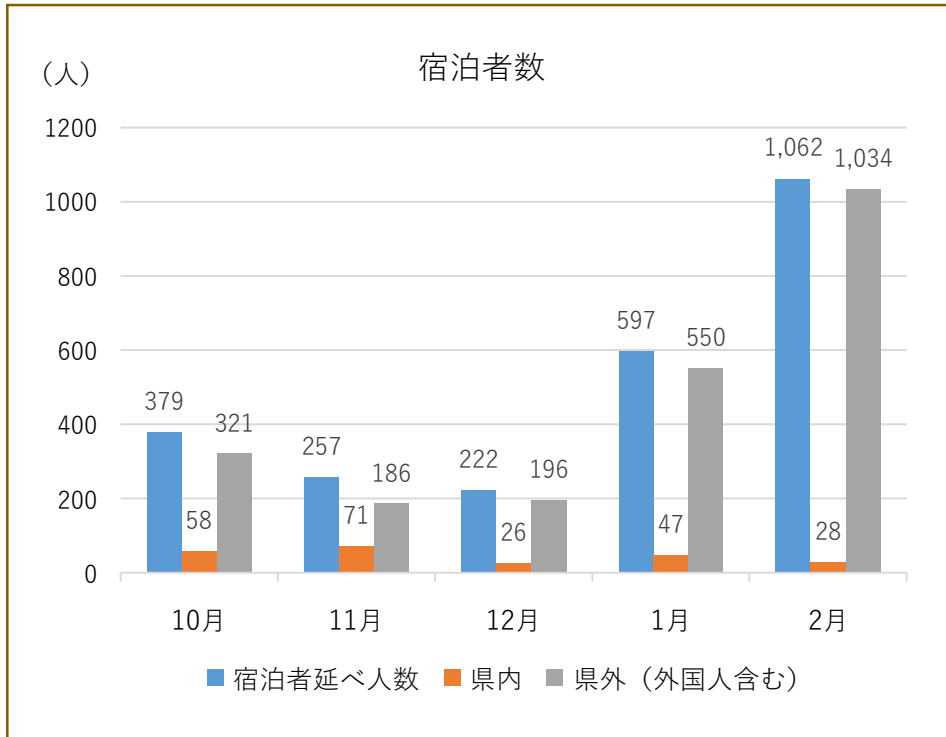

【国別内訳】

合計 **285人**

【国別内訳】

韓国	中国	香港	台湾	アメリカ	カナダ	イギリス	ドイツ	フランス	ロシア	シンガポール
5	71	30	49	4	7	11	2	8	9	51
タイ	マレーシア	インド	オーストラリア	インドネシア	ベトナム	フィリピン	イタリア	スペイン	その他	
4	4	0	0	2	0	6	0	8	14	

蔵王ペンション村 宿泊者数統計調査報告(累計:令和6年2月まで)

【国別内訳 (累計)】

韓国	中国	香港	台湾	アメリカ	カナダ	イギリス	ドイツ	フランス	ロシア	シンガポール
7 (1.3%)	114 (21.2%)	68 (12.7%)	102 (19.0%)	19 (3.5%)	7 (1.3%)	14 (2.6%)	4 (0.8%)	11 (2.0%)	11 (2.0%)	64 (11.9%)
タイ	マレーシア	インド	オーストラリア	インドネシア	ベトナム	フィリピン	イタリア	スペイン	その他	合計
9 (1.7%)	37 (6.9%)	2 (0.4%)	10 (1.9%)	5 (0.9%)	0	9 (1.7%)	0	10 (1.9%)	34 (6.3%)	537 (100%)