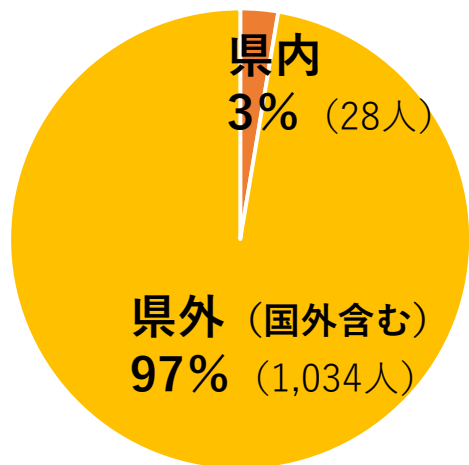

蔵王ペンション村 宿泊者数統計調査報告(単月:令和6年2月) ※8施設回答

総計 (延人数)

1,062人

客室数 45室

収容人数 99人

客室稼働率 ー

従業員数 ー

【宿泊者内訳】

【国別内訳】

合計 **285人**

【国別内訳】

韓国	中国	香港	台湾	アメリカ	カナダ	イギリス	ドイツ	フランス	ロシア	シンガポール
5	71	30	49	4	7	11	2	8	9	51
タイ	マレーシア	インド	オーストラリア	インドネシア	ベトナム	フィリピン	イタリア	スペイン	その他	
4	4	0	0	2	0	6	0	8	14	

蔵王ペンション村 宿泊者数統計調査報告(累計:令和6年2月まで)

【国別内訳 (累計)】

韓国	中国	香港	台湾	アメリカ	カナダ	イギリス	ドイツ	フランス	ロシア	シンガポール
7 (1.3%)	114 (21.2%)	68 (12.7%)	102 (19.0%)	19 (3.5%)	7 (1.3%)	14 (2.6%)	4 (0.8%)	11 (2.0%)	11 (2.0%)	64 (11.9%)
タイ	マレーシア	インド	オーストラリア	インドネシア	ベトナム	フィリピン	イタリア	スペイン	その他	合計
9 (1.7%)	37 (6.9%)	2 (0.4%)	10 (1.9%)	5 (0.9%)	0	9 (1.7%)	0	10 (1.9%)	34 (6.3%)	537 (100%)