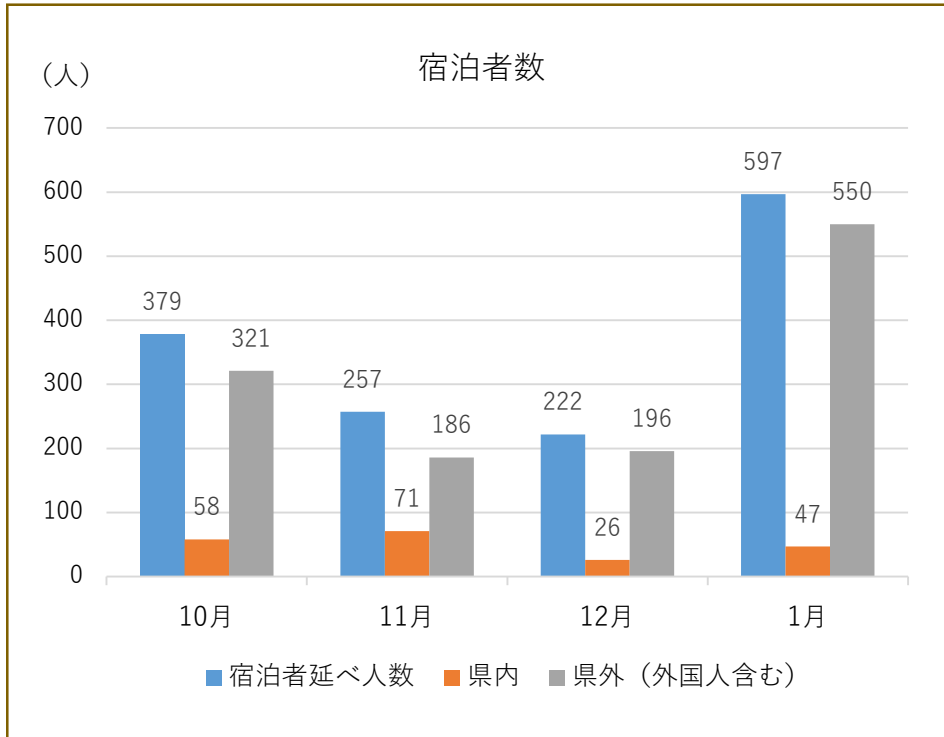

【国別内訳】

合計 **183人**

【国別内訳】

韓国	中国	香港	台湾	アメリカ	カナダ	イギリス	ドイツ	フランス	ロシア	シンガポール
2	24	25	41	11	0	3	2	2	2	6
タイ	マレーシア	インド	オーストラリア	インドネシア	ベトナム	フィリピン	イタリア	スペイン	その他	
5	32	2	5	3	0	3	0	0	15	

蔵王ペンション村 宿泊者数統計調査報告(累計:令和6年1月まで)

【国別内訳 (累計)】

韓国	中国	香港	台湾	アメリカ	カナダ	イギリス	ドイツ	フランス	ロシア	シンガポール
2 (0.8%)	43 (17.0%)	38 (15.0%)	53 (21.0%)	15 (6.0%)	0	3 (1.2%)	2 (0.8%)	3 (1.2%)	2 (0.8%)	13 (5.2%)
タイ	マレーシア	インド	オーストラリア	インドネシア	ベトナム	フィリピン	イタリア	スペイン	その他	合計
5 (2.0%)	33 (13.1%)	2 (0.8%)	10 (4.0%)	3 (1.2%)	0	3 (1.2%)	0	2 (0.8%)	20 (7.9%)	252 (100%)