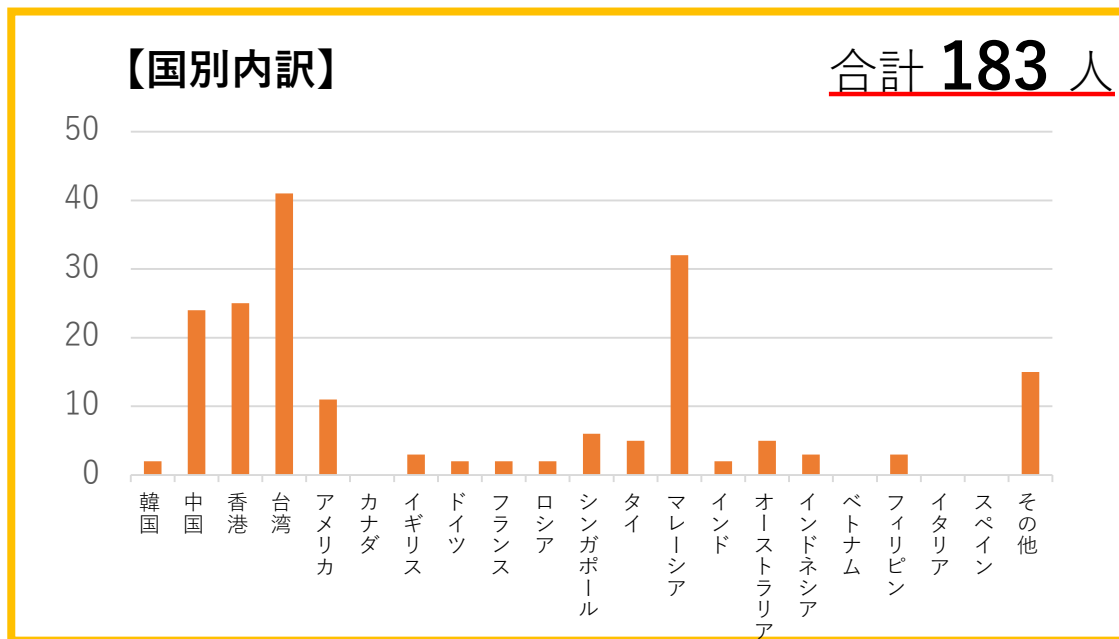

蔵王ペンション村 宿泊者数統計調査報告(単月:令和6年1月) ※8施設回答

総計 (延人数)

597人

客室数 46室

収容人数 96人

客室稼働率 —

従業員数 —

【宿泊者内訳】

【国別内訳】

合計 **183人**

【国別内訳】

韓国	中国	香港	台湾	アメリカ	カナダ	イギリス	ドイツ	フランス	ロシア	シンガポール
2	24	25	41	11	0	3	2	2	2	6
タイ	マレーシア	インド	オーストラリア	インドネシア	ベトナム	フィリピン	イタリア	スペイン	その他	
5	32	2	5	3	0	3	0	0	15	

蔵王ペンション村 宿泊者数統計調査報告(累計:令和6年1月まで)

【国別内訳 (累計)】

韓国	中国	香港	台湾	アメリカ	カナダ	イギリス	ドイツ	フランス	ロシア	シンガポール
2 (0.8%)	43 (17.0%)	38 (15.0%)	53 (21.0%)	15 (6.0%)	0	3 (1.2%)	2 (0.8%)	3 (1.2%)	2 (0.8%)	13 (5.2%)
タイ	マレーシア	インド	オーストラリア	インドネシア	ベトナム	フィリピン	イタリア	スペイン	その他	合計
5 (2.0%)	33 (13.1%)	2 (0.8%)	10 (4.0%)	3 (1.2%)	0	3 (1.2%)	0	2 (0.8%)	20 (7.9%)	252 (100%)