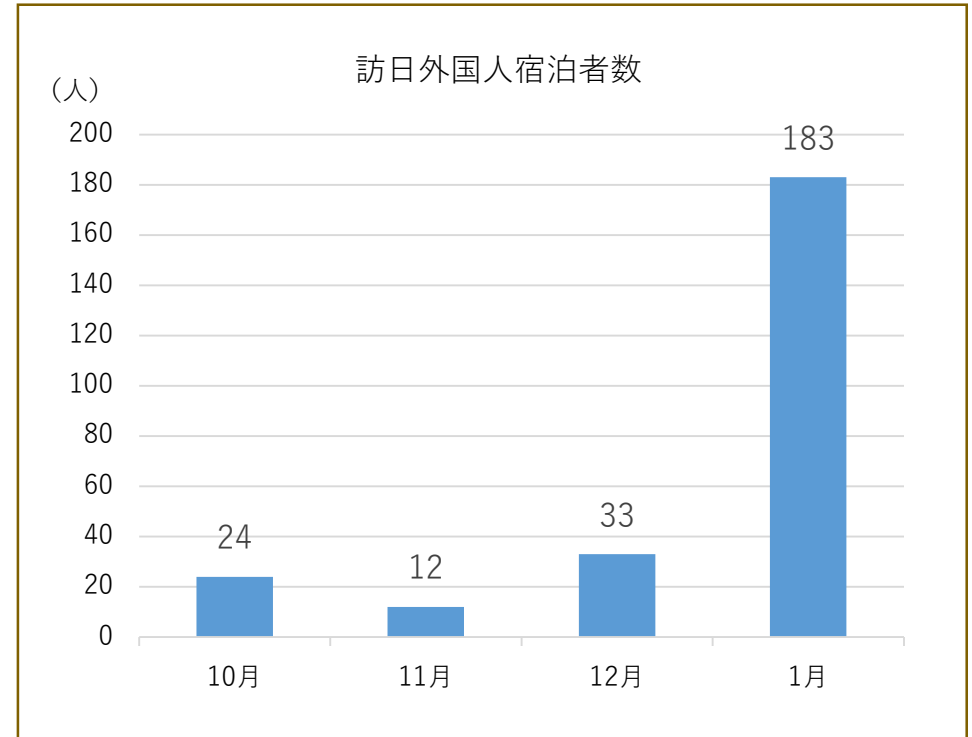

【国別内訳】

合計 **183人**

【国別内訳】

韓国	中国	香港	台湾	アメリカ	カナダ	イギリス	ドイツ	フランス	ロシア	シンガポール
2	24	25	41	11	0	3	2	2	2	6
タイ	マレーシア	インド	オーストラリア	インドネシア	ベトナム	フィリピン	イタリア	スペイン	その他	
5	32	2	5	3	0	3	0	0	15	

蔵王ペンション村 宿泊者数統計調査報告(累計:令和6年1月まで)

【国別内訳 (累計)】

韓国	中国	香港	台湾	アメリカ	カナダ	イギリス	ドイツ	フランス	ロシア	シンガポール
2 (0.8%)	43 (17.0%)	38 (15.0%)	53 (21.0%)	15 (6.0%)	0	3 (1.2%)	2 (0.8%)	3 (1.2%)	2 (0.8%)	13 (5.2%)
タイ	マレーシア	インド	オーストラリア	インドネシア	ベトナム	フィリピン	イタリア	スペイン	その他	合計
5 (2.0%)	33 (13.1%)	2 (0.8%)	10 (4.0%)	3 (1.2%)	0	3 (1.2%)	0	2 (0.8%)	20 (7.9%)	252 (100%)