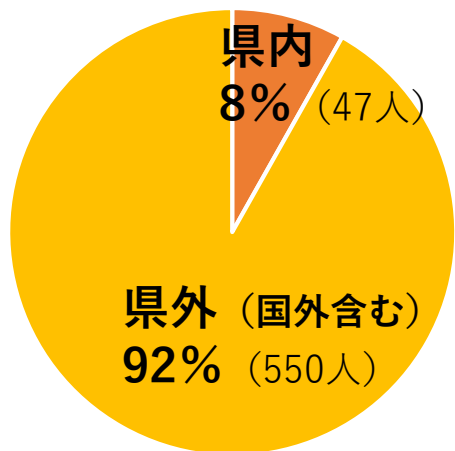

蔵王ペンション村 宿泊者数統計調査報告(単月:令和6年1月) ※8施設回答

総計 (延人数)

597人

客室数 46室

収容人数 96人

客室稼働率 —

従業員数 —

【宿泊者内訳】

【国別内訳】

合計 **183人**

【国別内訳】

韓国	中国	香港	台湾	アメリカ	カナダ	イギリス	ドイツ	フランス	ロシア	シンガポール
2	24	25	41	11	0	3	2	2	2	6
タイ	マレーシア	インド	オーストラリア	インドネシア	ベトナム	フィリピン	イタリア	スペイン	その他	
5	32	2	5	3	0	3	0	0	15	

蔵王ペンション村 宿泊者数統計調査報告(累計:令和6年1月まで)

【国別内訳 (累計)】

韓国	中国	香港	台湾	アメリカ	カナダ	イギリス	ドイツ	フランス	ロシア	シンガポール
2 (0.8%)	43 (17.0%)	38 (15.0%)	53 (21.0%)	15 (6.0%)	0	3 (1.2%)	2 (0.8%)	3 (1.2%)	2 (0.8%)	13 (5.2%)
タイ	マレーシア	インド	オーストラリア	インドネシア	ベトナム	フィリピン	イタリア	スペイン	その他	合計
5 (2.0%)	33 (13.1%)	2 (0.8%)	10 (4.0%)	3 (1.2%)	0	3 (1.2%)	0	2 (0.8%)	20 (7.9%)	252 (100%)