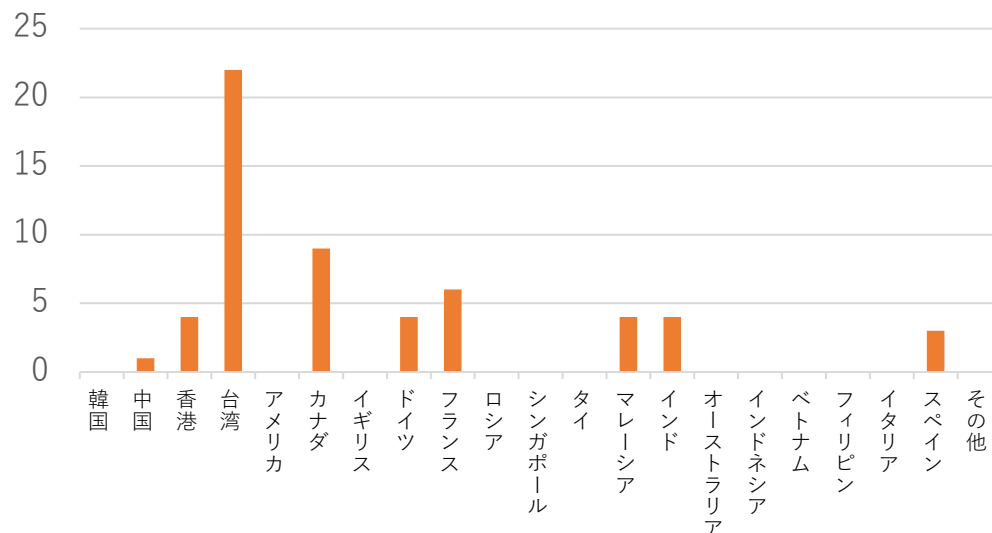

# 蔵王ペンション村 宿泊者数統計調査報告(単月:令和6年3月) ※8施設回答

総計 (延人数)

**232人**

客室数 47室

収容人数 113人

客室稼働率 ー

従業員数 ー

## 【宿泊者内訳】

## 【国別内訳】

合計 **57人**