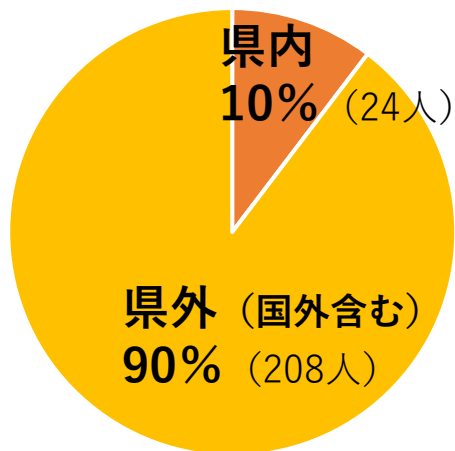

# 蔵王ペンション村 宿泊者数統計調査報告(単月:令和6年3月) ※8施設回答

総計 (延人数)

**232人**

客室数 47室

収容人数 113人

客室稼働率 ー

従業員数 ー

## 【宿泊者内訳】

## 【国別内訳】

合計 **57人**