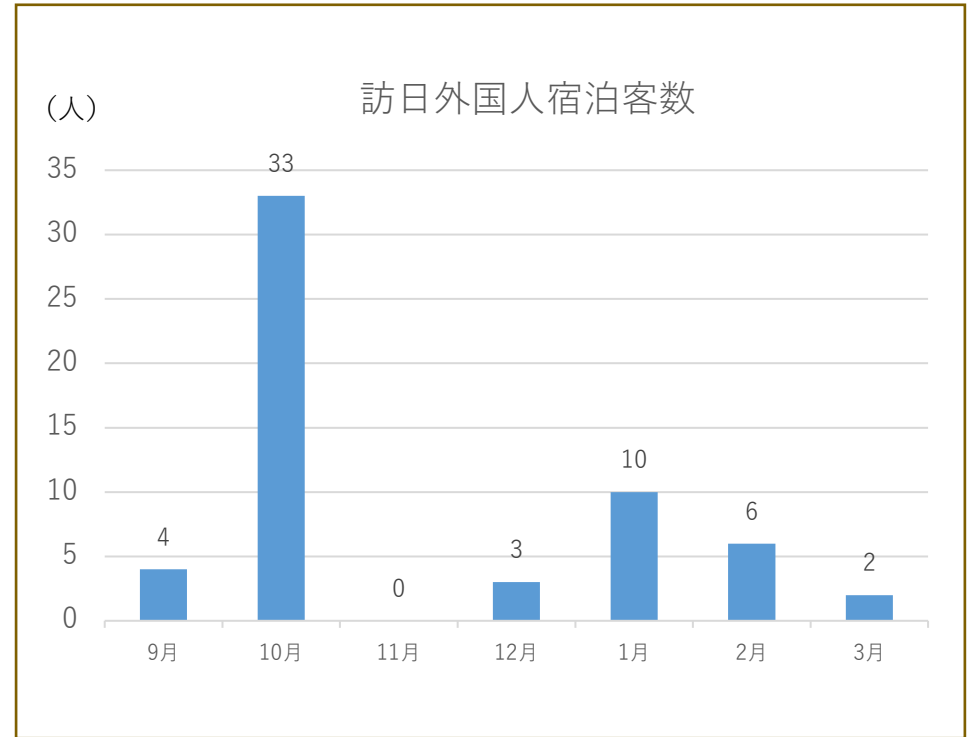

蔵王坊平ペンション村 宿泊者数統計調査報告(累計:令和6年3月まで)

【国別内訳 (累計)】

単位(人)

韓国	中国	香港	台湾	アメリカ	カナダ	イギリス	ドイツ	フランス	ロシア	シンガポール
0	3 (5.2%)	0	13 (25.9%)	0	0	0	0	0	0	0
タイ	マレーシア	インド	オーストラリア	インドネシア	ベトナム	フィリピン	イタリア	スペイン	その他	合計
30 (51.7%)	0	0	0	0	0	0	10 (17.2%)	0	0	58 (100%)