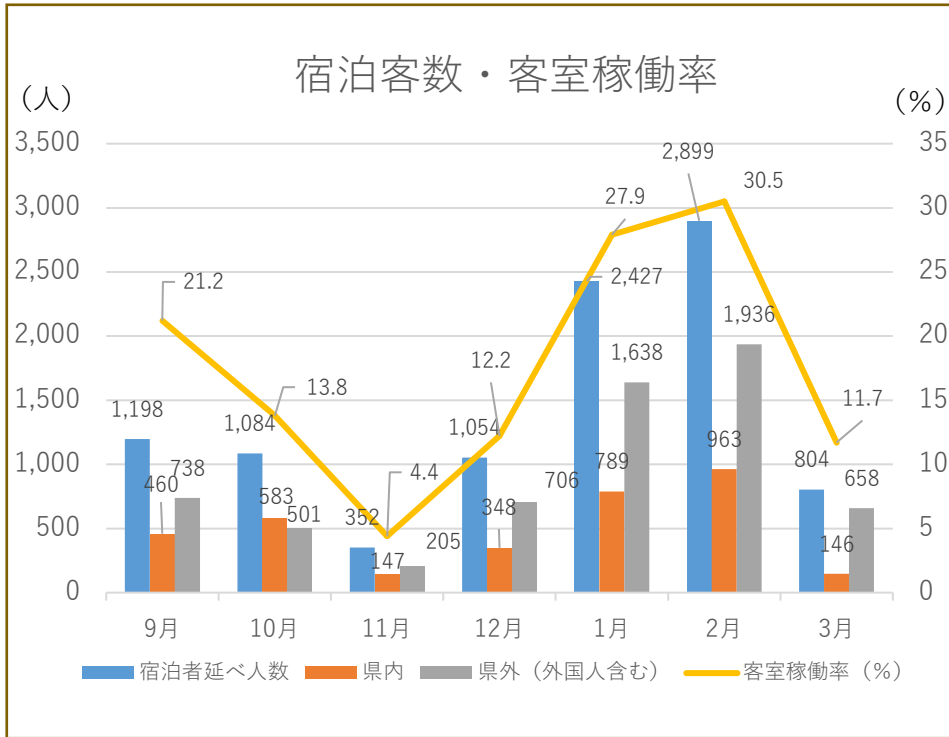

蔵王坊平ペンション村 宿泊者数統計調査報告(累計:令和6年3月まで)

【国別内訳 (累計)】

単位(人)

韓国	中国	香港	台湾	アメリカ	カナダ	イギリス	ドイツ	フランス	ロシア	シンガポール
0	3 (5.2%)	0	13 (25.9%)	0	0	0	0	0	0	0
タイ	マレーシア	インド	オーストラリア	インドネシア	ベトナム	フィリピン	イタリア	スペイン	その他	合計
30 (51.7%)	0	0	0	0	0	0	10 (17.2%)	0	0	58 (100%)