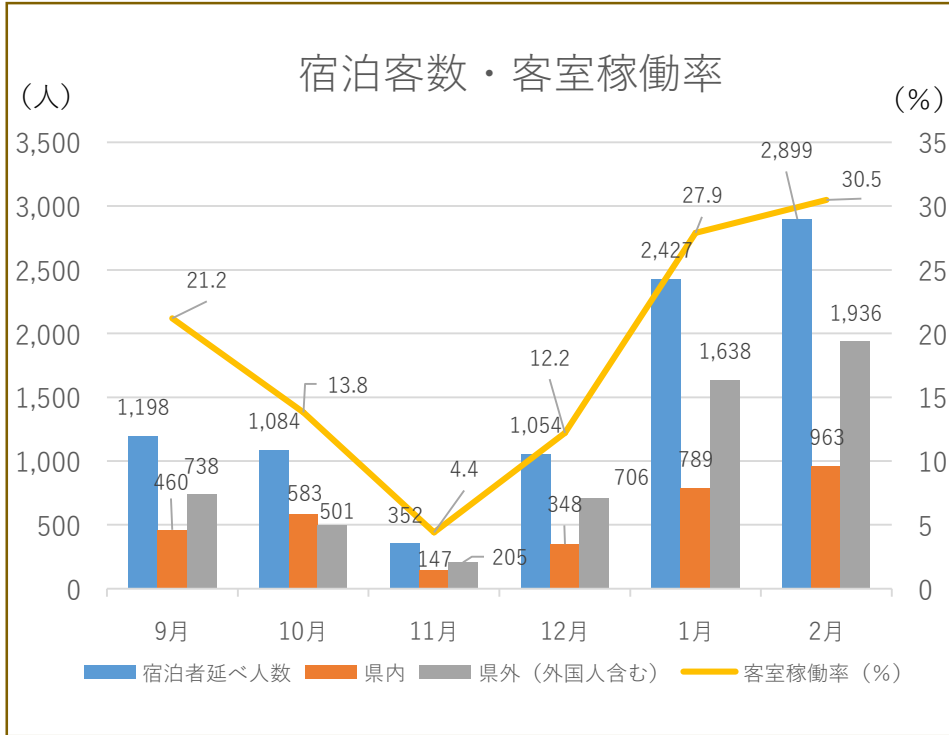

# 蔵王坊平ペンション村 宿泊者数統計調査報告(累計:令和6年2月まで)

## 【国別内訳 (累計)】

単位(人)

韓国	中国	香港	台湾	アメリカ	カナダ	イギリス	ドイツ	フランス	ロシア	シンガポール
0	3 (5.4%)	0	13 (23.2%)	0	0	0	0	0	0	0
タイ	マレーシア	インド	オーストラリア	インドネシア	ベトナム	フィリピン	イタリア	スペイン	その他	合計
30 (53.6%)	0	0	0	0	0	0	10 (17.8%)	0	0	56 (100%)