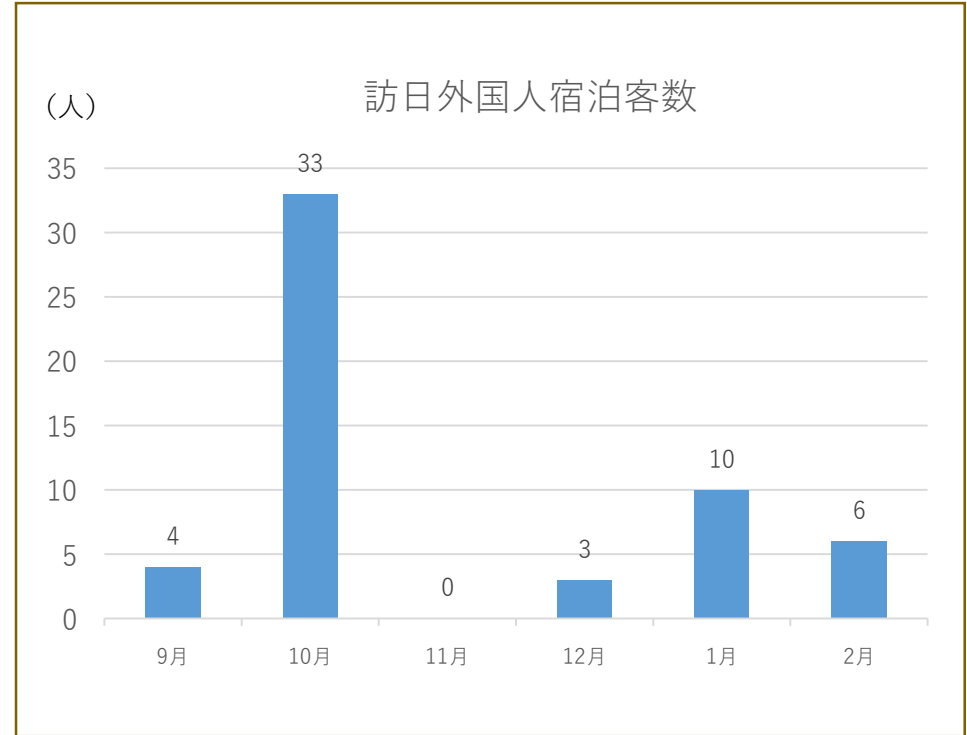

# 蔵王坊平ペンション村 宿泊者数統計調査報告(累計:令和6年2月まで)

## 【国別内訳 (累計)】

単位(人)

韓国	中国	香港	台湾	アメリカ	カナダ	イギリス	ドイツ	フランス	ロシア	シンガポール
0	3 (5.4%)	0	13 (23.2%)	0	0	0	0	0	0	0
タイ	マレーシア	インド	オーストラリア	インドネシア	ベトナム	フィリピン	イタリア	スペイン	その他	合計
30 (53.6%)	0	0	0	0	0	0	10 (17.8%)	0	0	56 (100%)