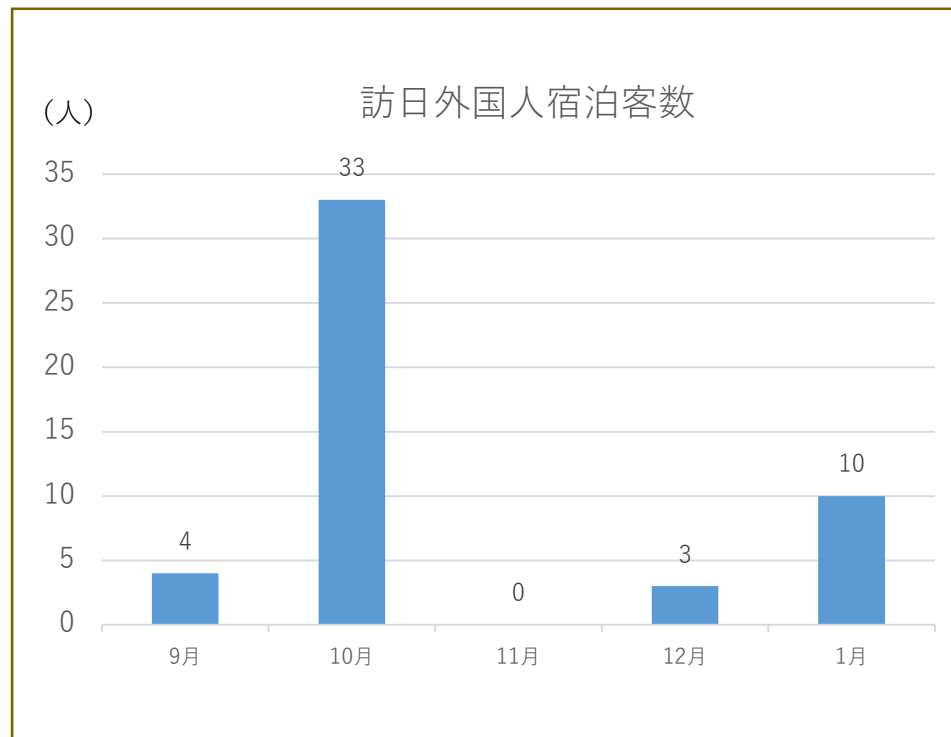

# 蔵王坊平ペンション村 宿泊者数統計調査報告(単月:令和6年1月) ※7施設回答

**総計** (延人数)

**2,427人**

**客室数** 96室

**収容人数** 444人

**客室稼働率** 27.9%

**従業員数** 27人

稼働率は、蔵王坊平ペンション村全体の稼働率として再計算しています。

【宿泊者内訳】

【国別内訳】

【国別内訳】

単位(人)

韓国	中国	香港	台湾	アメリカ	カナダ	イギリス	ドイツ	フランス	ロシア	シンガポール
0	0	0	0	0	0	0	0	0	0	0
タイ	マレーシア	インド	オーストラリア	インドネシア	ベトナム	フィリピン	イタリア	スペイン	その他	
0	0	0	0	0	0	0	10	0	0	

# 蔵王坊平ペンション村 宿泊者数統計調査報告(累計:令和6年1月まで)