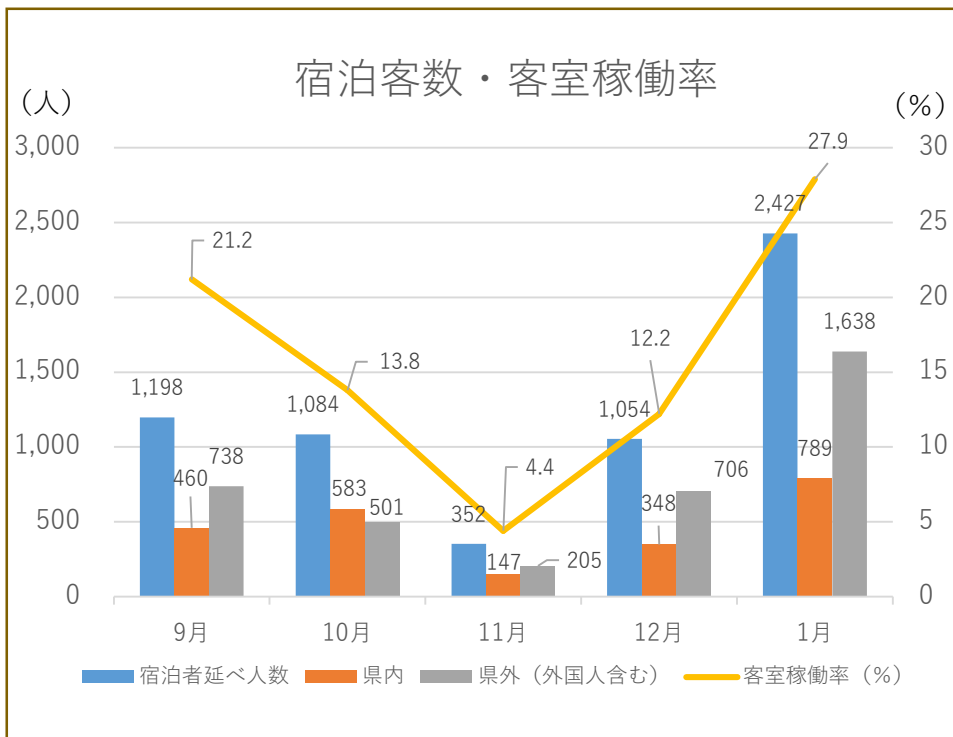

# 蔵王坊平ペンション村 宿泊者数統計調査報告(単月:令和6年1月) ※7施設回答

**総計** (延人数)

**2,427人**

**客室数** 96室

**収容人数** 444人

**客室稼働率** 27.9%

**従業員数** 27人

稼働率は、蔵王坊平ペンション村全体の稼働率として再計算しています。

【宿泊者内訳】

【国別内訳】

【国別内訳】

単位(人)

韓国	中国	香港	台湾	アメリカ	カナダ	イギリス	ドイツ	フランス	ロシア	シンガポール
0	0	0	0	0	0	0	0	0	0	0
タイ	マレーシア	インド	オーストラリア	インドネシア	ベトナム	フィリピン	イタリア	スペイン	その他	
0	0	0	0	0	0	0	10	0	0	

# 蔵王坊平ペンション村 宿泊者数統計調査報告(累計:令和6年1月まで)