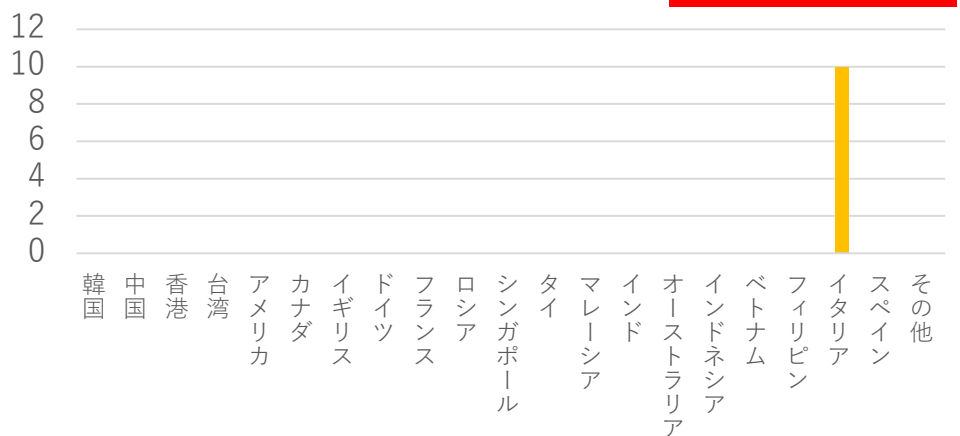

# 蔵王坊平ペンション村 宿泊者数統計調査報告(単月:令和6年1月) ※7施設回答

**総計** (延人数)

**2,427人**

**客室数** 96室

**収容人数** 444人

**客室稼働率** 27.9%

**従業員数** 27人

稼働率は、蔵王坊平ペンション村全体の稼働率として再計算しています。

【宿泊者内訳】

【国別内訳】

【国別内訳】

単位(人)

韓国	中国	香港	台湾	アメリカ	カナダ	イギリス	ドイツ	フランス	ロシア	シンガポール
0	0	0	0	0	0	0	0	0	0	0
タイ	マレーシア	インド	オーストラリア	インドネシア	ベトナム	フィリピン	イタリア	スペイン	その他	
0	0	0	0	0	0	0	10	0	0	