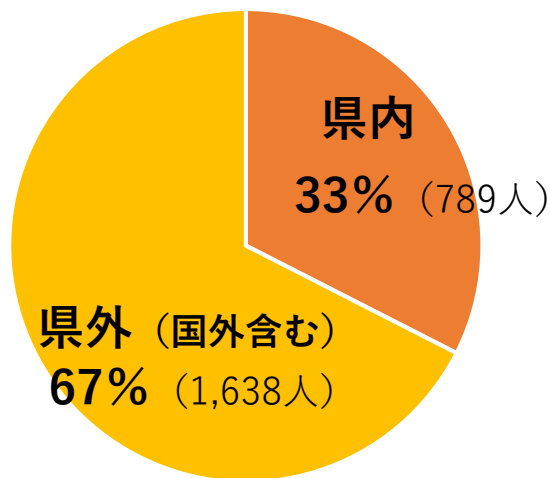

# 蔵王坊平ペンション村 宿泊者数統計調査報告(単月:令和6年1月) ※7施設回答

**総計** (延人数)

**2,427人**

**客室数** 96室

**収容人数** 444人

**客室稼働率** 27.9%

**従業員数** 27人

稼働率は、蔵王坊平ペンション村全体の稼働率として再計算しています。

【宿泊者内訳】

【国別内訳】

【国別内訳】

単位(人)

韓国	中国	香港	台湾	アメリカ	カナダ	イギリス	ドイツ	フランス	ロシア	シンガポール
0	0	0	0	0	0	0	0	0	0	0
タイ	マレーシア	インド	オーストラリア	インドネシア	ベトナム	フィリピン	イタリア	スペイン	その他	
0	0	0	0	0	0	0	10	0	0	