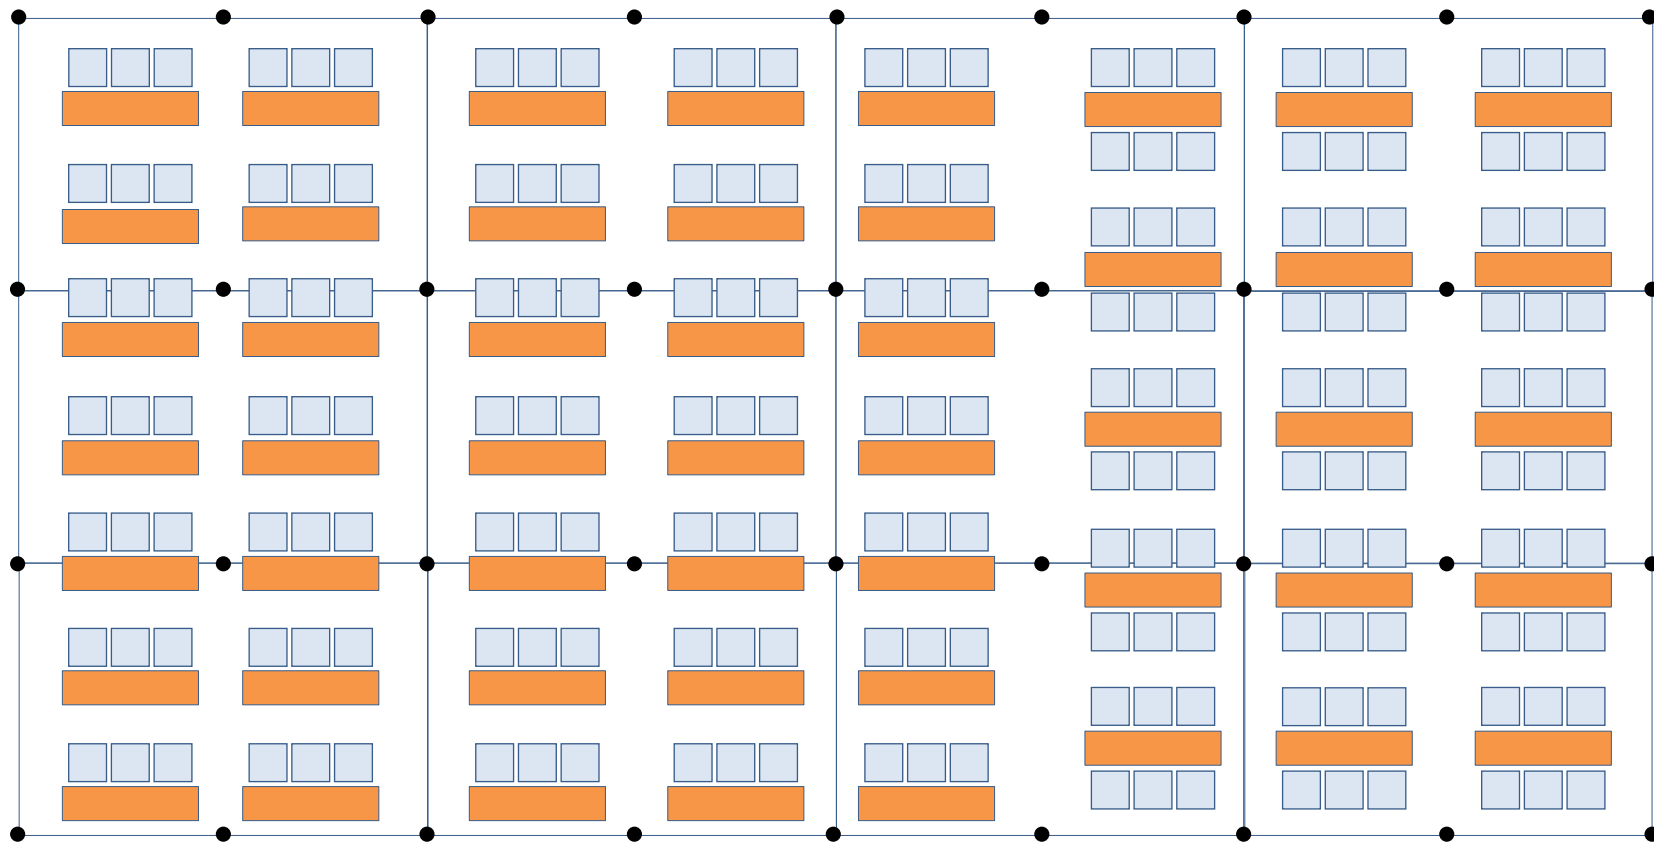

# 山形ワインバル 有料席 イメージ図

● 3名席 35グループ      ● 6名席 15グループ