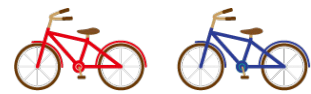

かみのやま温泉

レンタサイクル

GOGO割

午後のちょい乗りプラン！
ちょっと上山城まで、ちょっと城下町をぐるりと一周

貸出期間	4月～11月
貸出時間	12:30～16:00

※悪天候の場合は貸出を中止する場合がございます。

レンタル料金 (1日/税込)

電動アシスト自転車 (20インチ) 貸出条件：中学生以上、身長142cm以上	電動クロスバイク (28インチ) 貸出条件：高校生以上、身長155cm以上
800円/1台	2,500円/1台

コンパクトサイズで小回りのきく、軽量電動アシスト自転車です。カゴが付いているので、荷物も入れられます。上山市街や楡下宿、フルーツライン（観光果樹園）に行くならこちらの自転車でもOK！

山登りや長距離に最適な電動クロスバイクです。蔵王坊平高原や御釜（刈田駐車場まで）への山道、長距離移動ならこちらをご利用ください。

自転車は2種類からお選びいただけます。