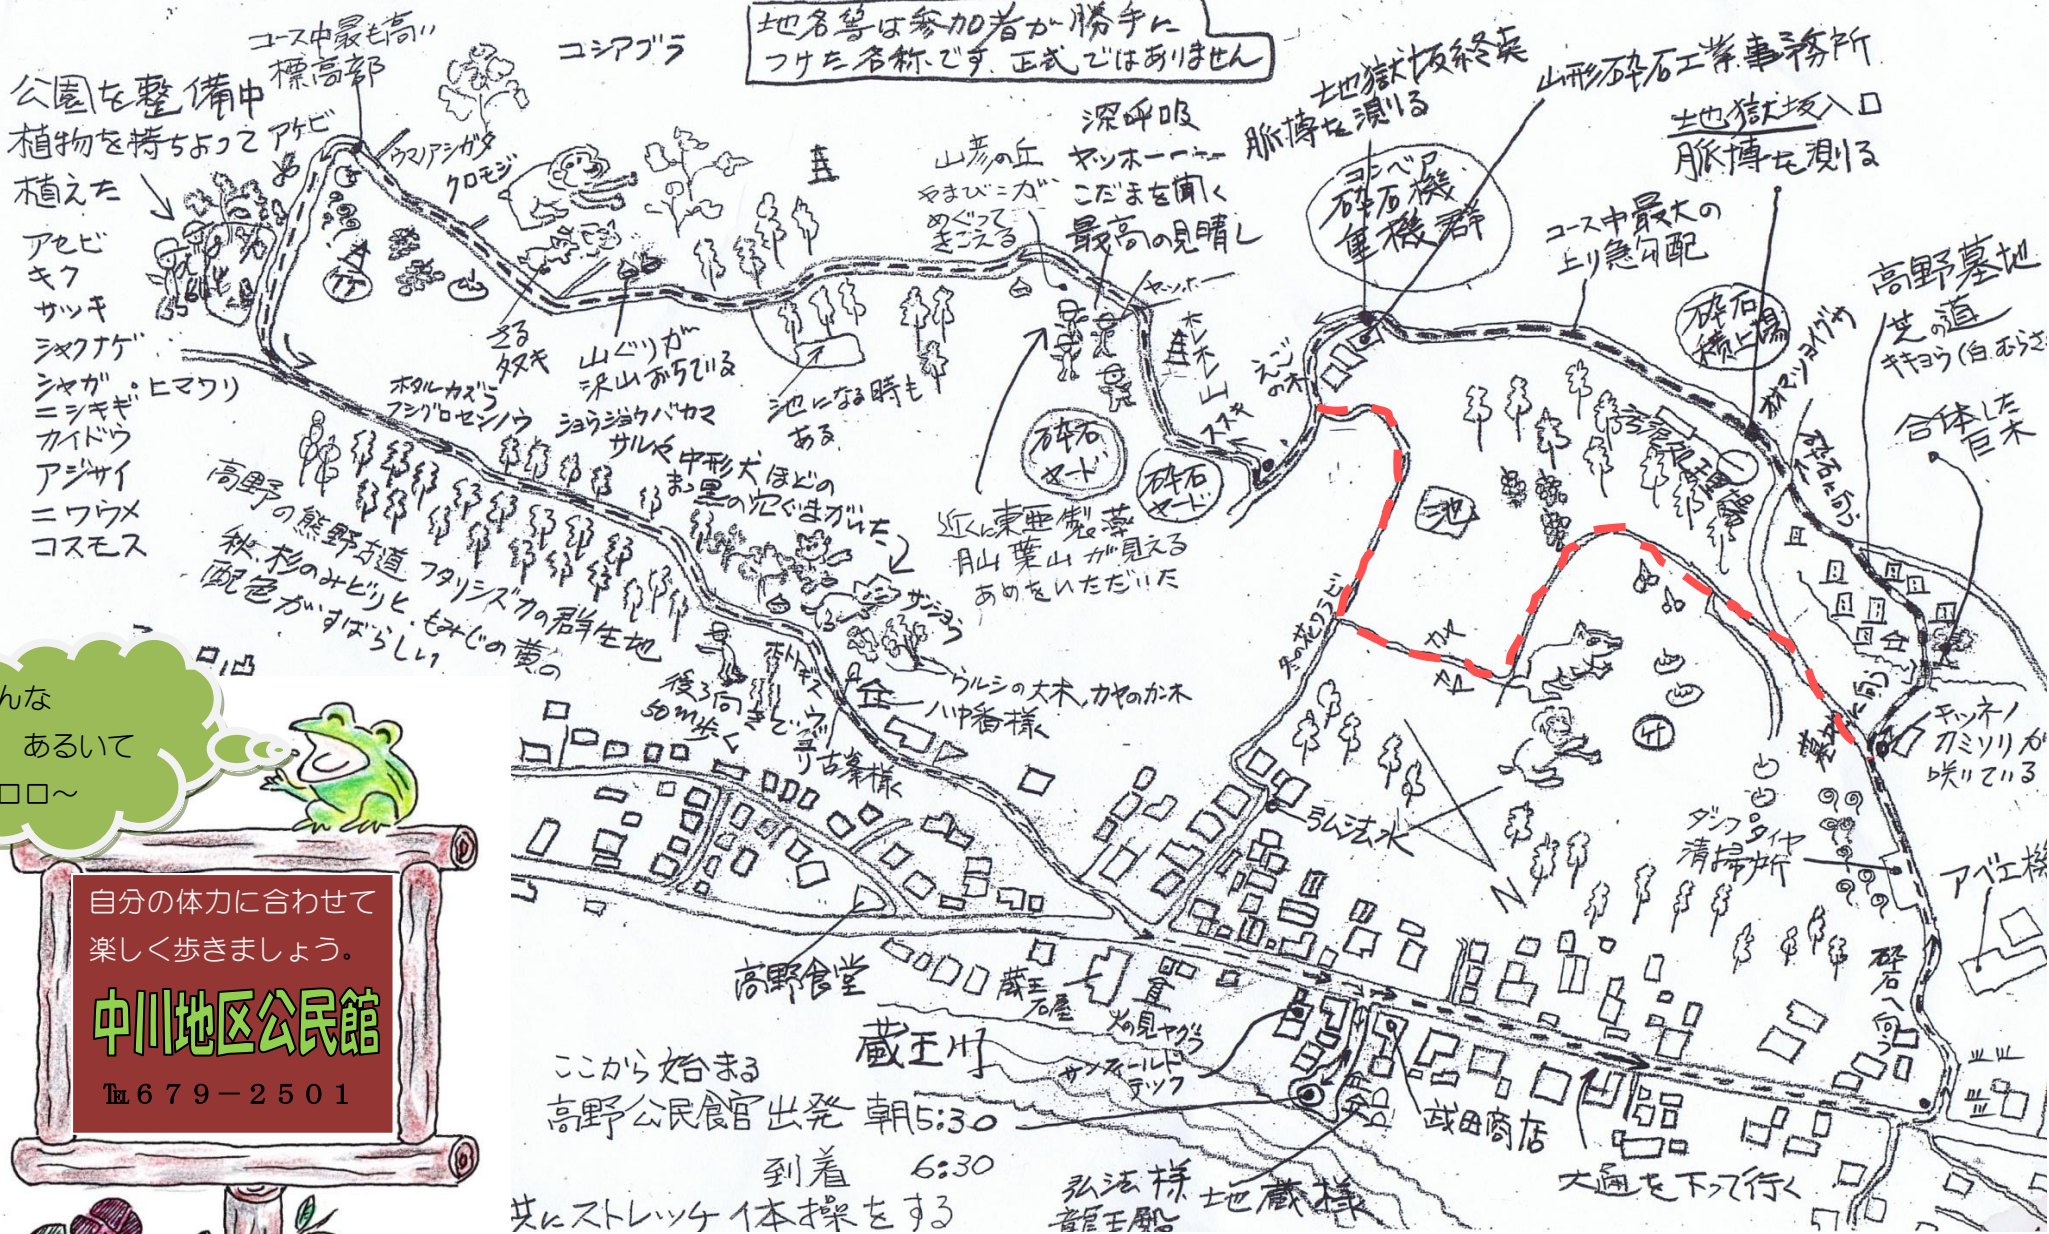

中川地区クアの道

距離 2.4 km

地名等は参加者が勝手に
つけた名称です。正式ではありません

みんな
あいて
ケロロ〜

自分の体力に合わせて
楽しく歩きましょう。

中川地区公民館

TEL 679-2501