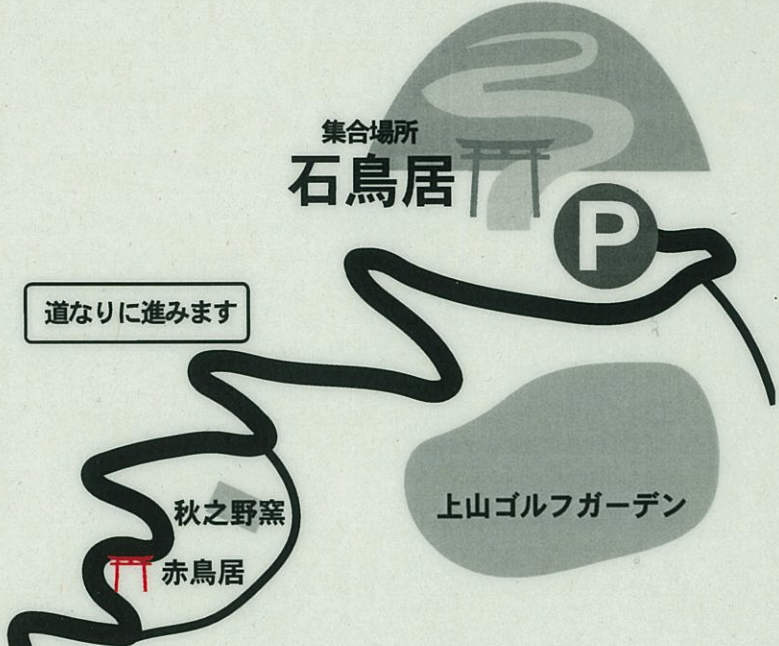

クアオルト認定コース

三吉山への行き方

信号から突き当りのT字路を右に曲がります

道なりに進みます

集合場所
石鳥居 P

上山ゴルフガーデン

秋之野窯

赤鳥居

突き当りのT字路を左に曲がります

⚠️ 南陽市から山形市へ向かう車線から右折はできません

【クアオルトに関する問合せ】

平日 上市市役所 クアオルト推進室

TEL 023-672-1111

休日 上市市観光物産協会

TEL 023-672-0839